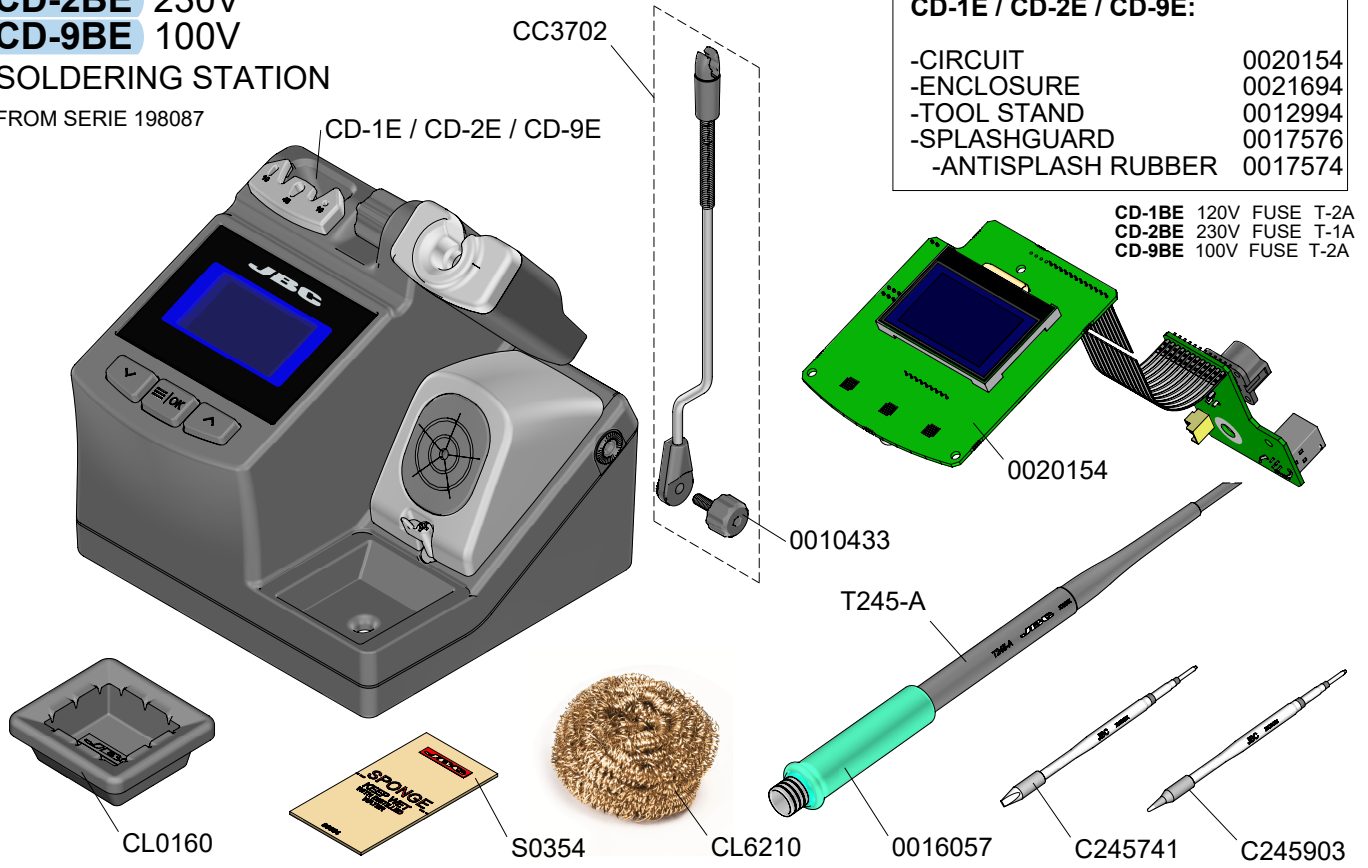

CD-1BE 120V
CD-2BE 230V
CD-9BE 100V
SOLDERING STATION
 FROM SERIE 198087

SPARE PARTS	
CD-1E / CD-2E / CD-9E:	
-CIRCUIT	0020154
-ENCLOSURE	0021694
-TOOL STAND	0012994
-SPLASHGUARD	0017576
-ANTISPLASH RUBBER	0017574

CD-1BE 120V FUSE T-2A
 CD-2BE 230V FUSE T-1A
 CD-9BE 100V FUSE T-2A