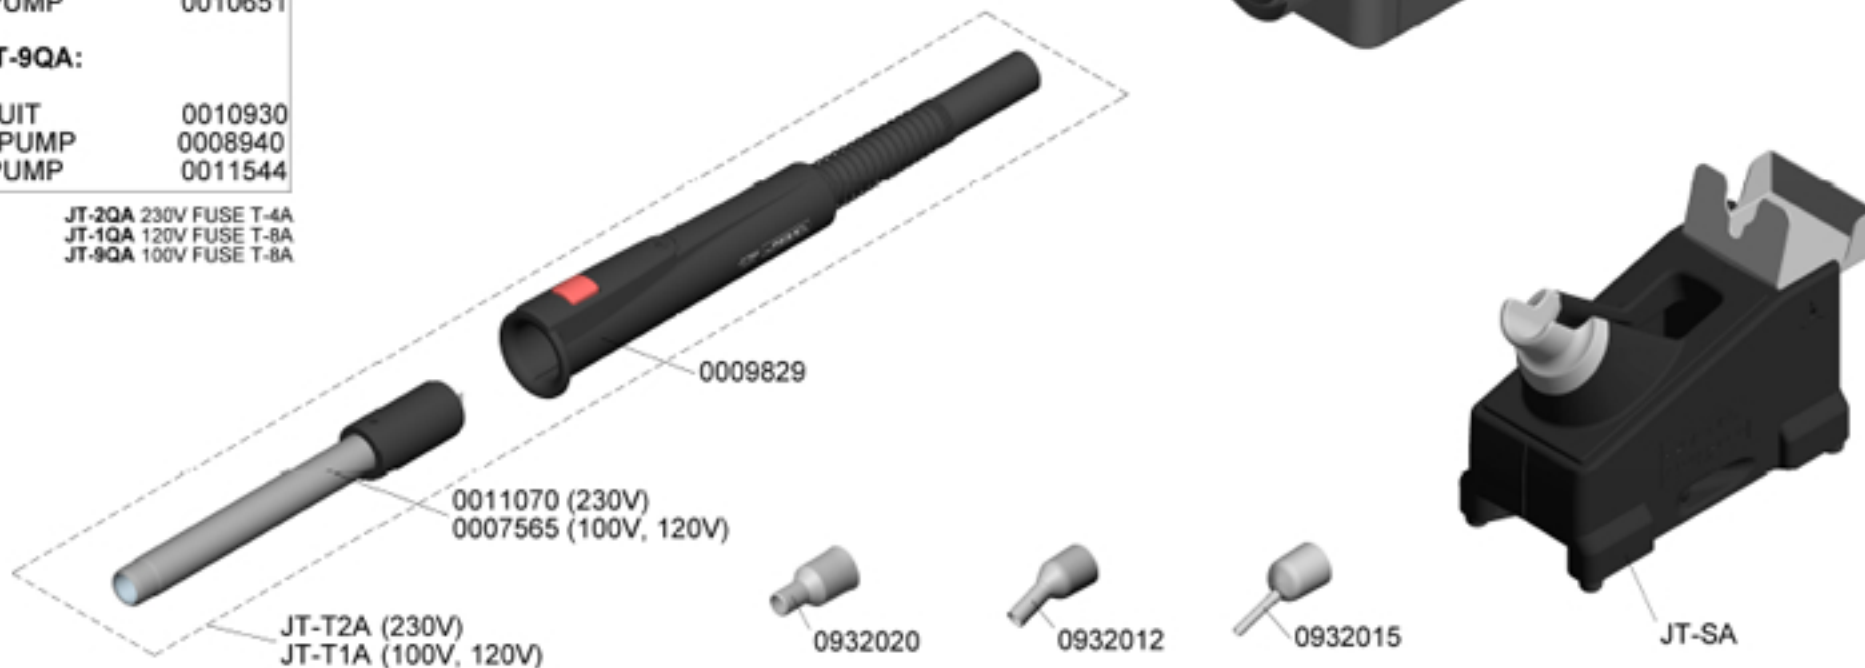

JT-2QA 230V
JT-1QA 120V
JT-9QA 100V

HIGH POWER HOT-AIR STATION

FROM SERIE 148318

JT-2QA / JT-1QA / JT-9QA

SPARE PARTS	
JT-2QA / JT-1QA / JT-9QA:	
-ENCLOSURES:	
·TOP	0011035
·BOTTOM	0009772
·FRONT	0004621
·BACK	0010366
-FRONT CIRCUIT	0008442
JT-2QA:	
-TOP CIRCUIT	0010922
-SUCTION PUMP	0008938
-HOT AIR PUMP	0010651
JT-1QA / JT-9QA:	
-TOP CIRCUIT	0010930
-SUCTION PUMP	0008940
-HOT AIR PUMP	0011544

JT-2QA 230V FUSE T-4A
 JT-1QA 120V FUSE T-8A
 JT-9QA 100V FUSE T-8A

JT-T2A (230V)
 JT-T1A (100V, 120V)

0932020

0932012

0932015

JT-SA