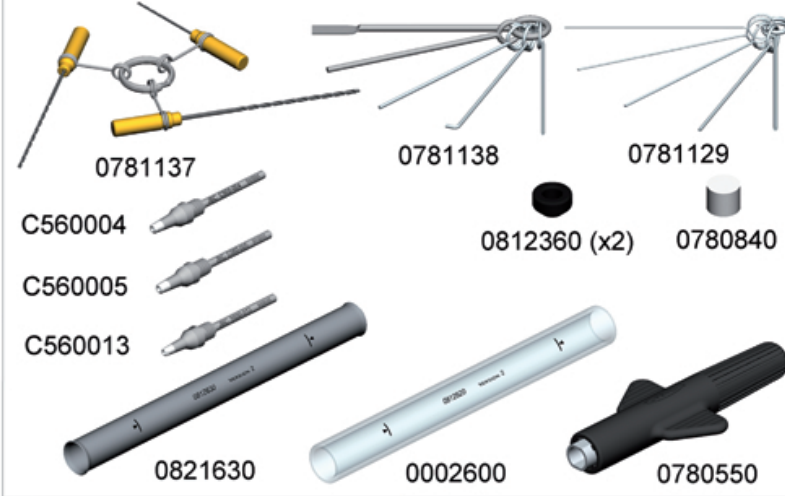

DIS-2B 230V
DIS-1B 120V
DIS-9B 100V
DESOLDERING STATION
 FROM SERIE 139783

DI-2B / DI-1B / DI-9B

S6169

CL6217

MS-A

SPARE PARTS

DI-2B / DI-1B / DI-9B:

-CIRCUIT	0009644
-ENCLOSURES:	
· TOP	0007543
· BOTTOM	0007544
· FRONT	0009791
· BACK	0003506

MS-A:

-CIRCUIT	0006545
-ENCLOSURES:	
· TOP	0008197
· BOTTOM	0008198
· FRONT	0008835
· BACK	0008199
-PUMP	0005652

DIS-2B 230V FUSE T-1A
 DIS-1B 120V FUSE T-2A
 DIS-9B 100V FUSE T-2,5A

0781137

0781138

0781129