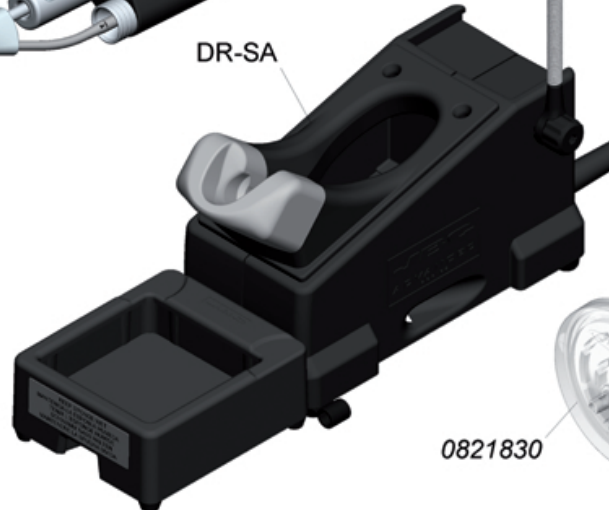

DIS-2B 230V
DIS-1B 120V
DIS-9B 100V
DESOLDERING STATION
FROM SERIE 139783

DI-2B / DI-1B / DI-9B

S6169

CL6217

MS-A

SPARE PARTS

DI-2B / DI-1B / DI-9B:

-CIRCUIT	0009644
-ENCLOSURES:	
· TOP	0007543
· BOTTOM	0007544
· FRONT	0009791
· BACK	0003506

MS-A:

-CIRCUIT	0006545
-ENCLOSURES:	
· TOP	0008197
· BOTTOM	0008198
· FRONT	0008835
· BACK	0008199
-PUMP	0005652

DIS-2B 230V FUSE T-1A
DIS-1B 120V FUSE T-2A
DIS-9B 100V FUSE T-2,5A

0781137

0781138

0781129

C560004

0812360 (x2)

0780840

C560005

C560013

0821630

0002600

0780550

00010211

DR-A

DR-SA

0780637

0781046

0821830

0786640

0005965