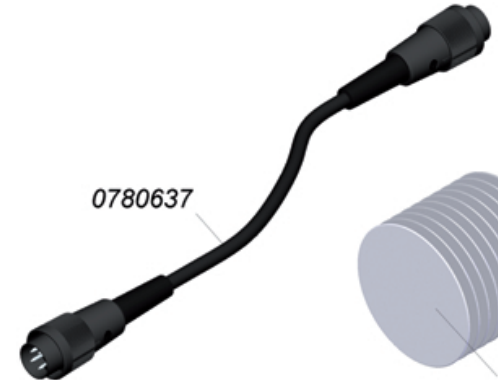

DIS-2B 230V
DIS-1B 120V
DIS-9B 100V
DESOLDERING STATION
 FROM SERIE 139783

DI-2B / DI-1B / DI-9B

S6169

CL6217

MS-A

SPARE PARTS

DI-2B / DI-1B / DI-9B:

-CIRCUIT	0009644
-ENCLOSURES:	
· TOP	0007543
· BOTTOM	0007544
· FRONT	0009791
· BACK	0003506

C560004

0812360 (x2)

0780840

C560005

C560013

0821630

0002600

0780550

00010211

DR-A

DR-SA

0780637

0781046

0821830

0786640

0005965