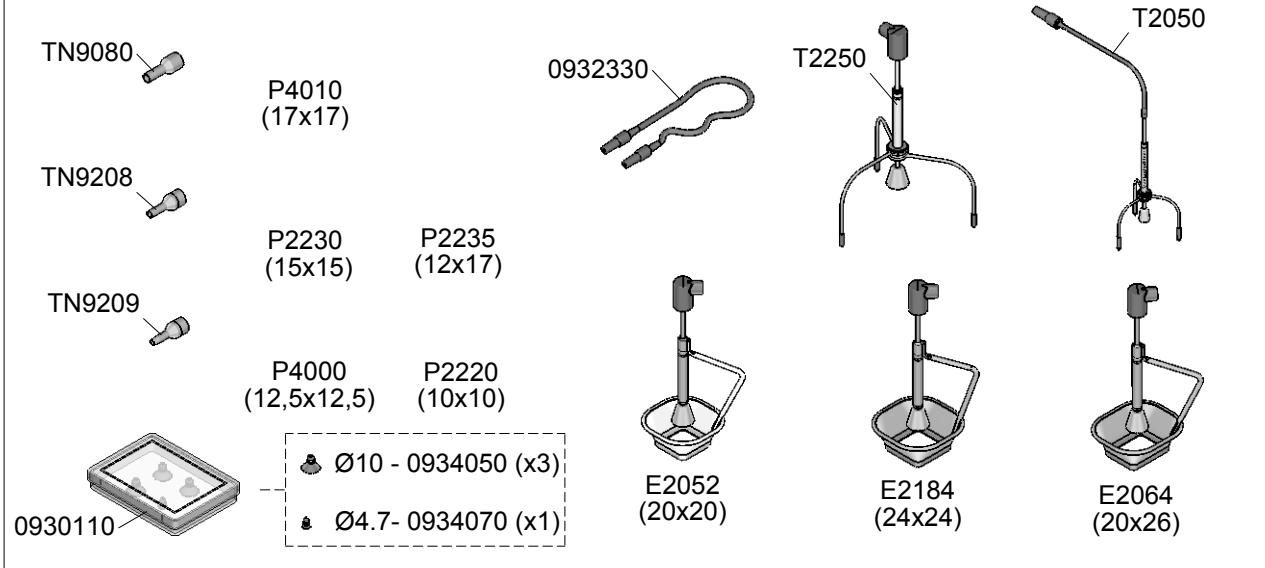

TE-1C 100V
TE-2C 230V
TE-9C 100V
PRECISION HOT-AIR STATION

SPARE PARTS	
JTE-1C / JTE-2C / JTE-9C:	
-ENCLOSURES:	
·TOP	0011035
·BOTTOM	0014882
·FRONT	0010064
·BACK	0014982
JTE-2C:	
-CIRCUIT	0015023
-SUCTION PUMP	0008940
-HOT AIR PUMP	0014867
JTE-1C / JTE-9C:	
-TOP CIRCUIT	0015000
-SUCTION PUMP	0008938
-HOT AIR PUMP	0014867

JTE-1C 120V FUSE T-8A
 JTE-2C 230V FUSE T-4A
 JTE-9B 100V FUSE T-8A

0010300