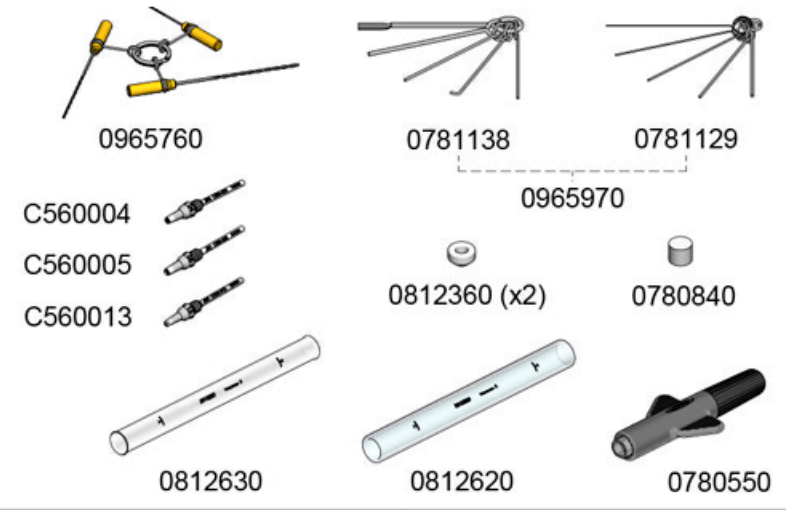

**DDVE-1B** 120V  
**DDVE-2B** 230V  
**DDVE-9B** 100V

REWORK STATION  
 WITH PNEUMATIC PUMP  
 FROM SERIE 174252

DDE-1B / DDE-2B / DDE-9B

SPARE PARTS	
<b>DDE-1B / DDE-2B / DDE-9B:</b>	
-REAR CIRCUIT	0016746
-ENCLOSURE	
· TOP	0011035
· BOTTOM	0014567
· FRONT+DISPLAY	0016312
· BACK	0013413
<b>MVE-A:</b>	
-CIRCUIT	0014059
-ENCLOSURE	
· TOP	0014860
· BOTTOM	0014861
· FRONT	0014688
· BACK	0014862
-SOLENOID VALVE	0006813

**DDVE-1B** 120V FUSE T-4A  
**DDVE-2B** 230V FUSE T-2A  
**DDVE-9B** 100V FUSE T-5A