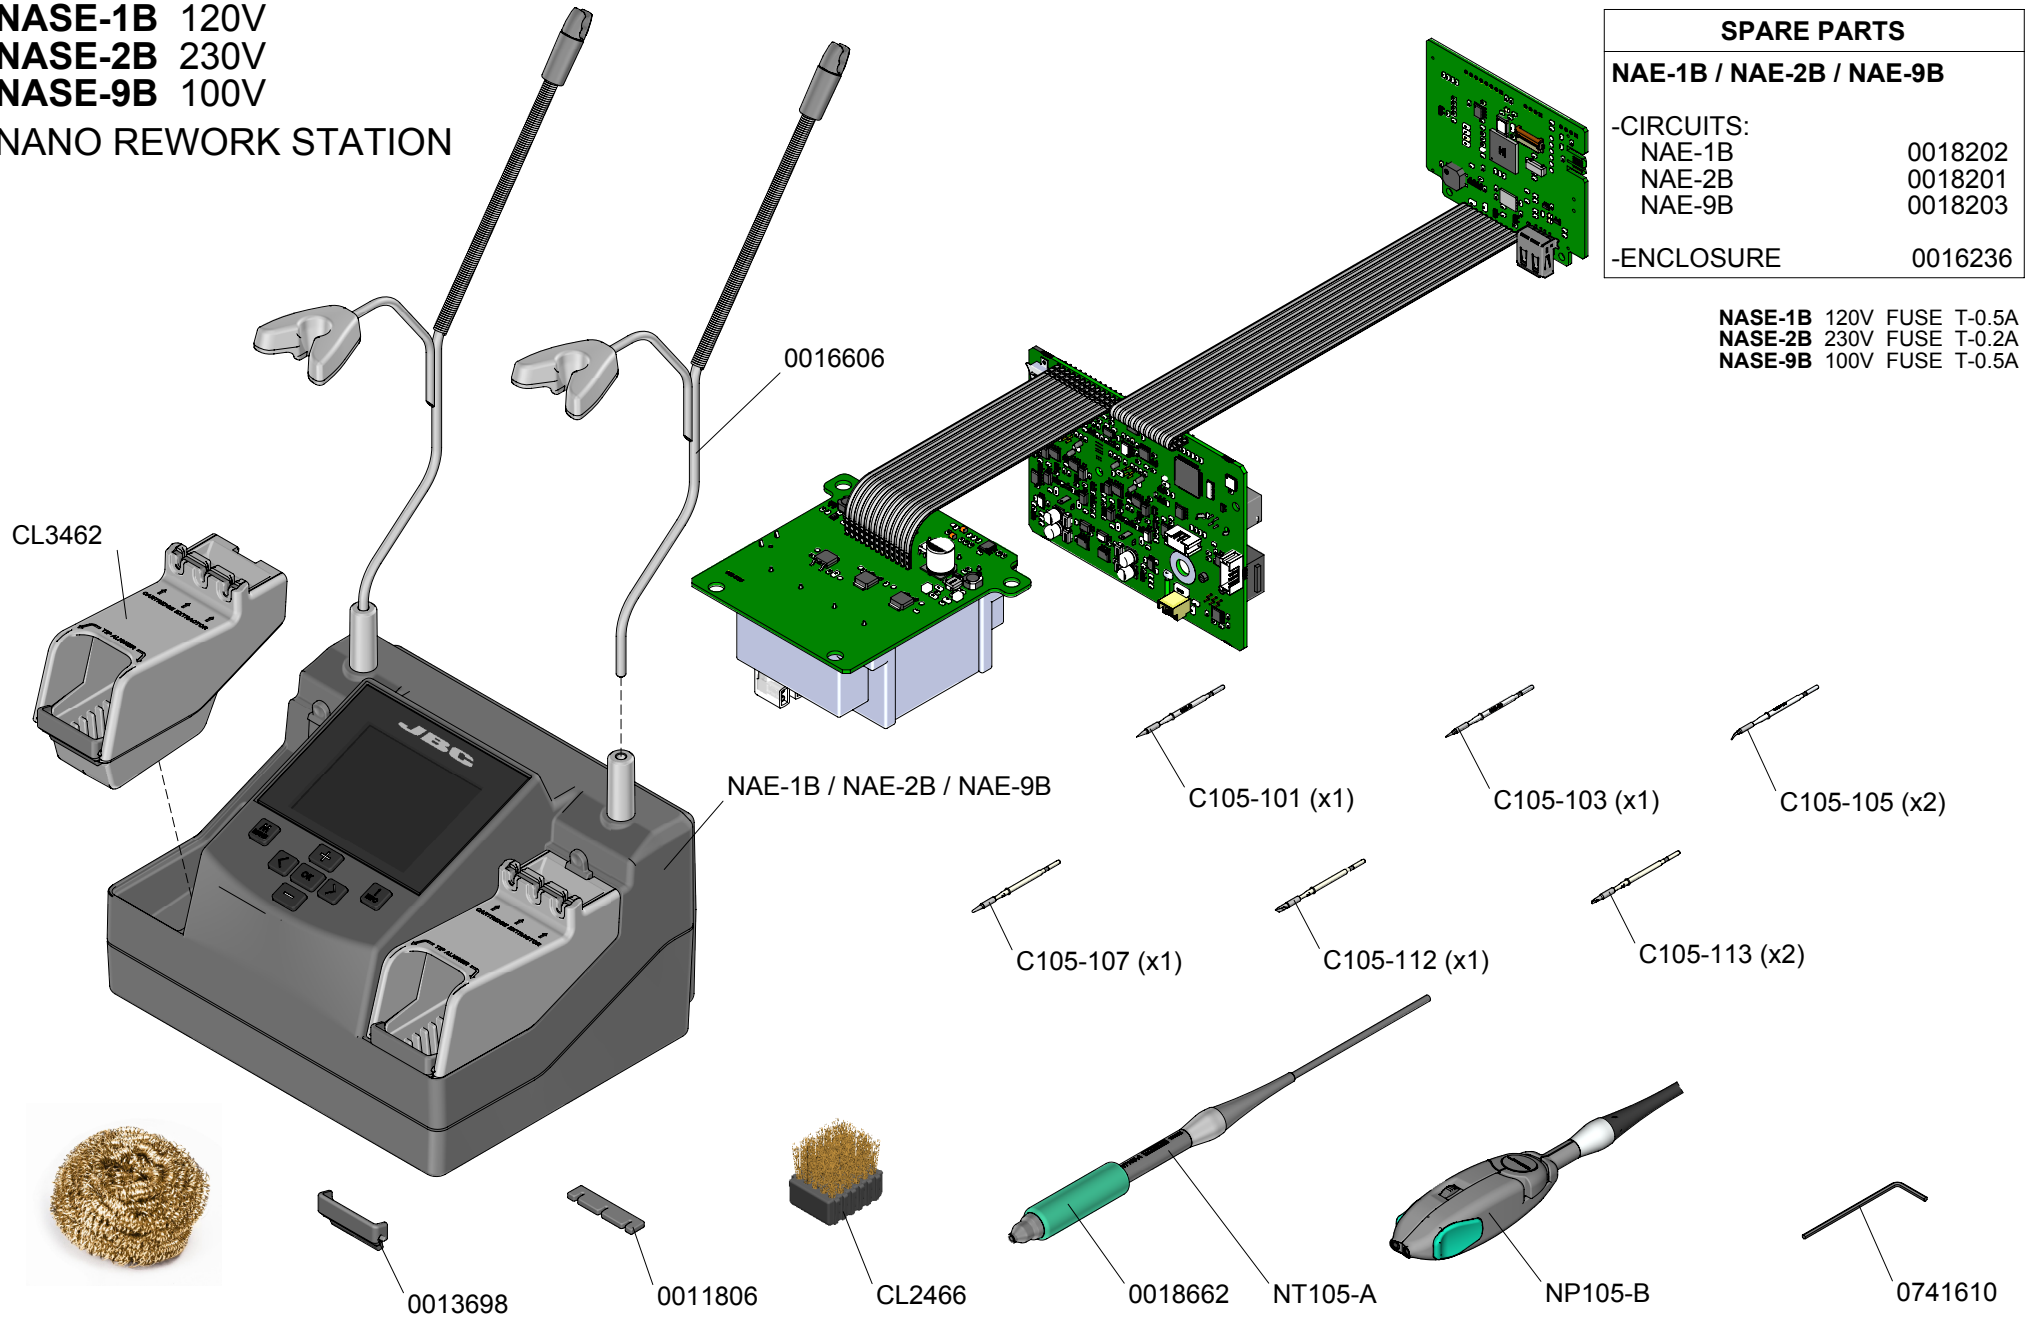

**NASE-1B** 120V  
**NASE-2B** 230V  
**NASE-9B** 100V  
**NANO REWORK STATION**

SPARE PARTS	
NAE-1B / NAE-2B / NAE-9B	
-CIRCUITS:	
NAE-1B	0018202
NAE-2B	0018201
NAE-9B	0018203
-ENCLOSURE	0016236

**NASE-1B** 120V FUSE T-0.5A  
**NASE-2B** 230V FUSE T-0.2A  
**NASE-9B** 100V FUSE T-0.5A