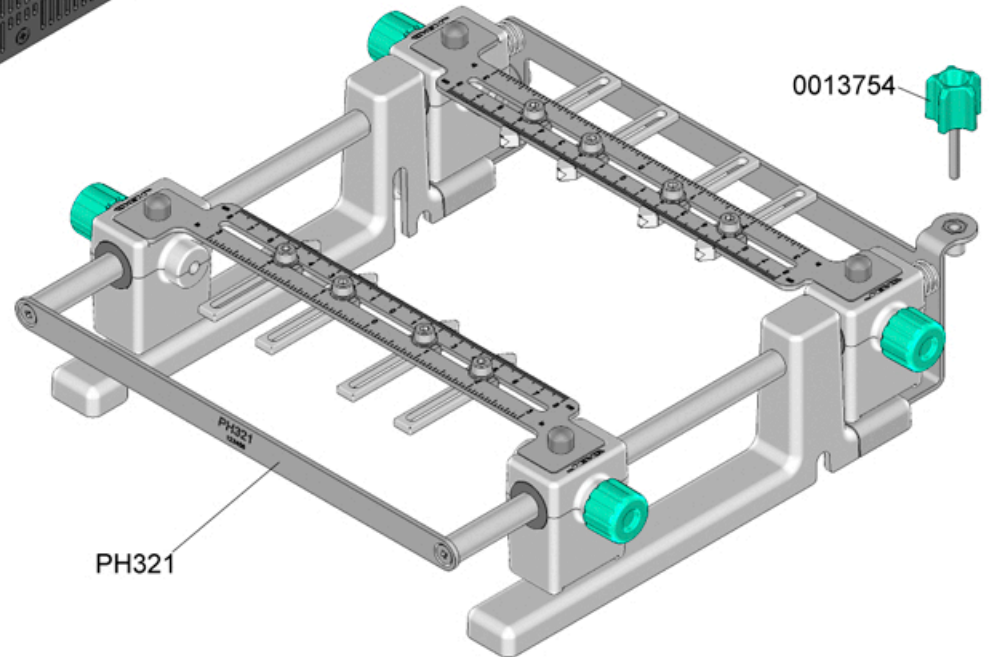

PHSK-2B 230V
PHSK-1B 120V
PHSK-9B 100V
 IR PREHEATER SYSTEM
 FROM SERIE 163391

0013508 (230V)
 0013509 (100V, 120V)

0013505 (230V)
 0013506 (120V)
 0013507 (100V)

PH217

PH218

PH321

0013754

SPARE PARTS

HEATER UNIT:

-CIRCUIT (230V):	0012978
-CIRCUIT (100V, 120V):	0013225
-LAMP (230V):	0016585
-LAMP (100V, 120V):	0016586
-GLASS:	0013026
-ENCLOSURES:	
· TOP	0013449
· BOTTOM	0013274

PHSK-2B 230V FUSE T-4A
 PHSK-1B 120V FUSE T-8A
 PHSK-9B 100V FUSE T-8A