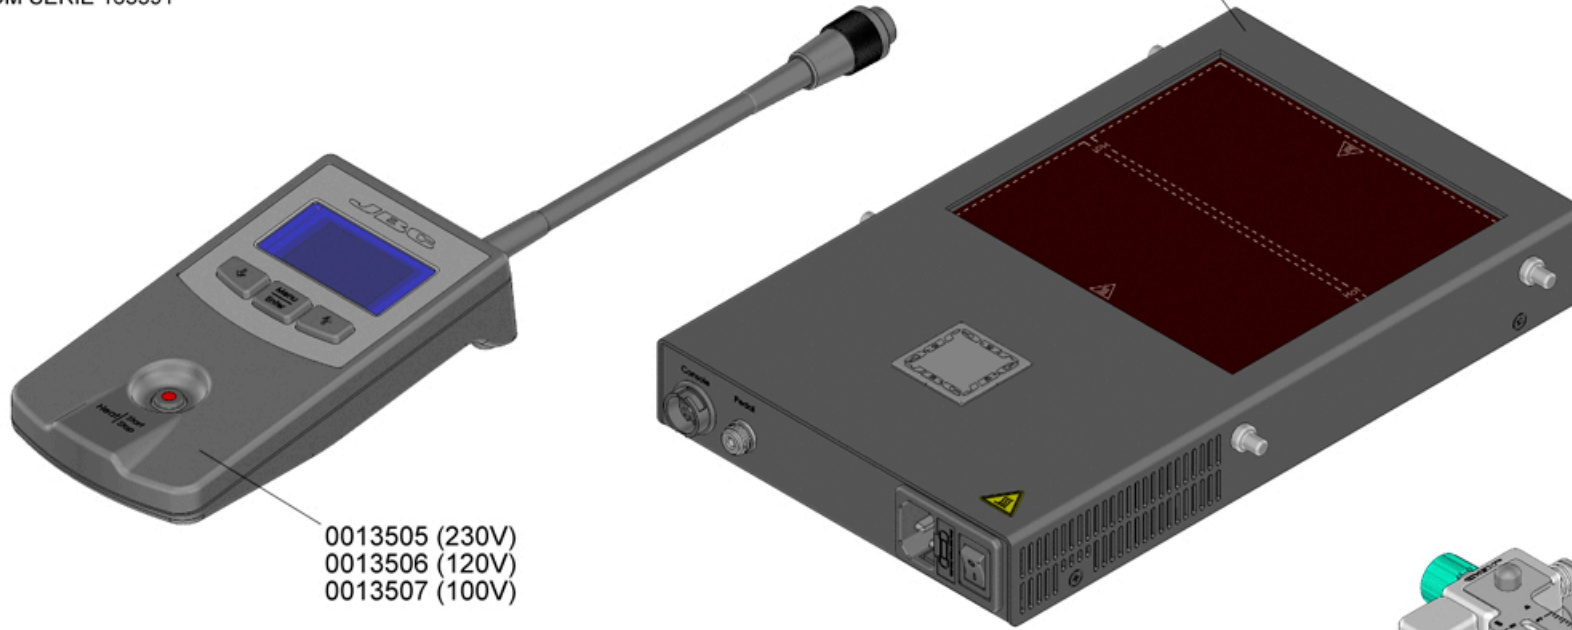

PHSK-2B 230V
PHSK-1B 120V
PHSK-9B 100V
 IR PREHEATER SYSTEM
 FROM SERIE 163391

0013508 (230V)
 0013509 (100V, 120V)

0013505 (230V)
 0013506 (120V)
 0013507 (100V)

PH217

PH218

PH321

0013754

SPARE PARTS

HEATER UNIT:

-CIRCUIT (230V):	0012978
-CIRCUIT (100V, 120V):	0013225
-LAMP (230V):	0016585
-LAMP (100V, 120V):	0016586
-GLASS:	0013026
-ENCLOSURES:	
· TOP	0013449
· BOTTOM	0013274

PHSK-2B 230V FUSE T-4A
 PHSK-1B 120V FUSE T-8A
 PHSK-9B 100V FUSE T-8A