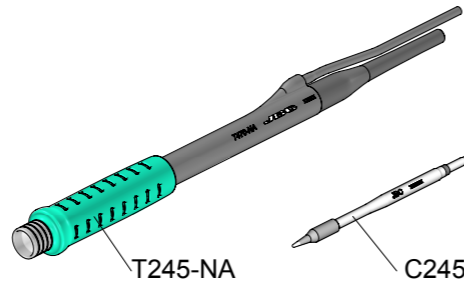

KNE-A
NITROGEN KIT

SPARE PARTS	
MNE-A:	
-CIRCUIT	0018457
-ENCLOSURE	
· TOP	0014074
· BOTTOM	0016082