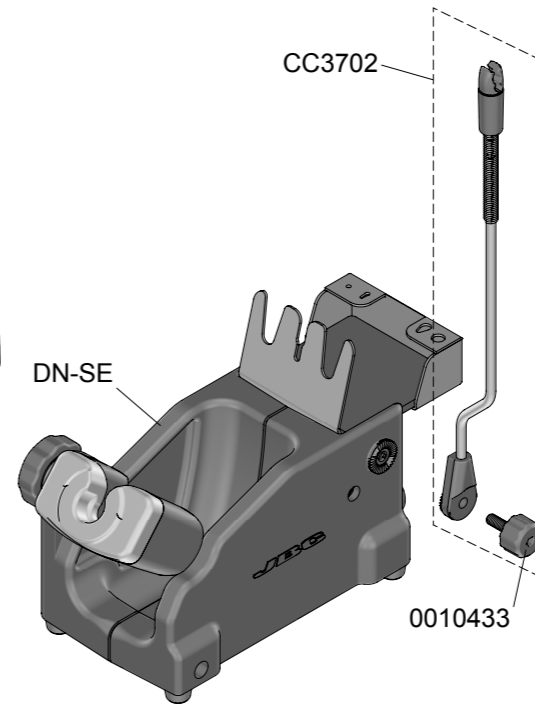

KNE-A
NITROGEN KIT

SPARE PARTS	
MNE-A:	
-CIRCUIT	0018457
-ENCLOSURE	
· TOP	0014074
· BOTTOM	0016082