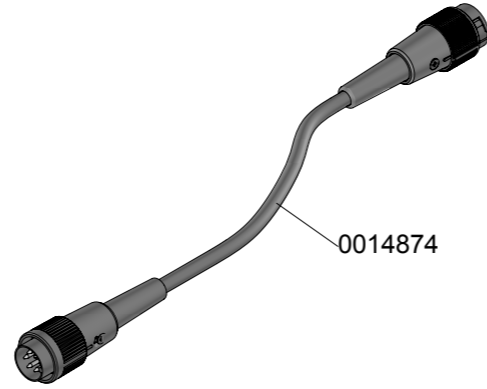

KNE-A
NITROGEN KIT

SPARE PARTS	
MNE-A:	
-CIRCUIT	0018457
-ENCLOSURE	
· TOP	0014074
· BOTTOM	0016082