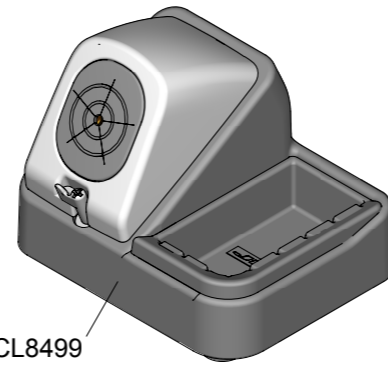

KNE-A
NITROGEN KIT

SPARE PARTS	
MNE-A:	
-CIRCUIT	0018457
-ENCLOSURE	
· TOP	0014074
· BOTTOM	0016082