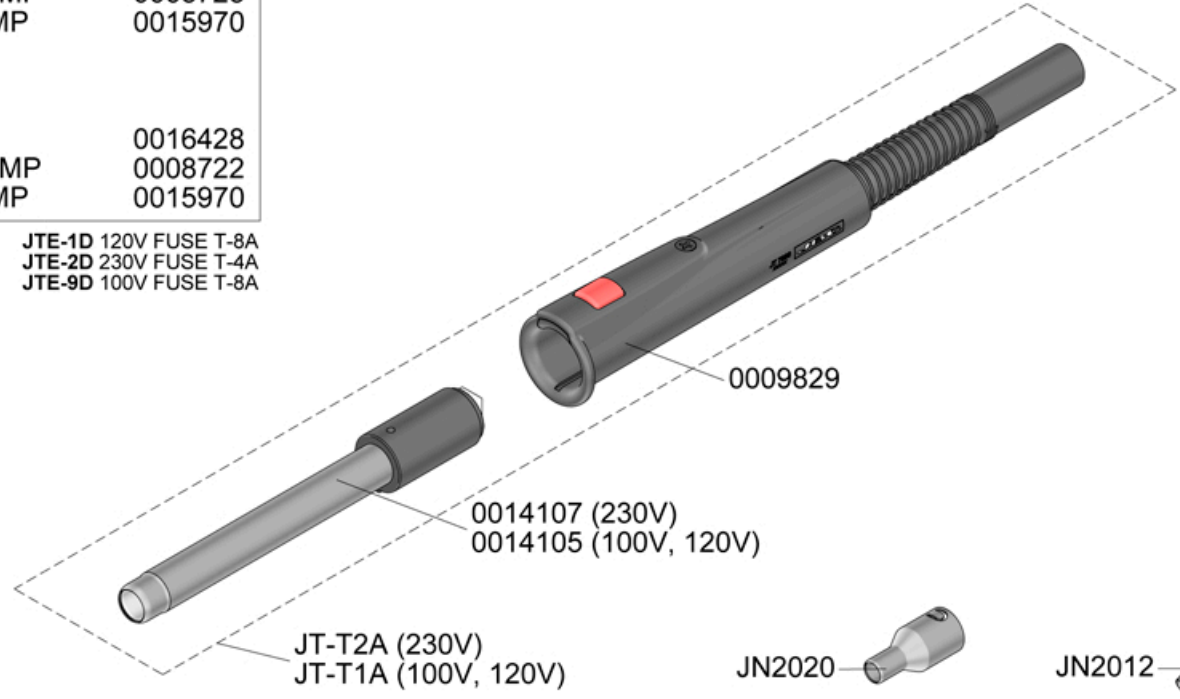

JT-1QD 120V
JT-2QD 230V
JT-9QD 100V

**HOT AIR STATION
 WITHOUT EXTRACTOR DESK**

SPARE PARTS	
JTE-1D / JTE-2D / JTE-9D:	
-ENCLOSURES:	
·TOP	0011035
·BOTTOM	0014882
·FRONT	0010064
·BACK	0014982
JTE-1D / JTE-9D:	
-CIRCUIT	0016430
-SUCTION PUMP	0008723
-HOT AIR PUMP	0015970
JTE-2D:	
-CIRCUIT	0016428
-SUCTION PUMP	0008722
-HOT AIR PUMP	0015970

JTE-1D 120V FUSE T-8A
 JTE-2D 230V FUSE T-4A
 JTE-9D 100V FUSE T-8A

JTE-1D / JTE-2D / JTE-9D

JT-SD