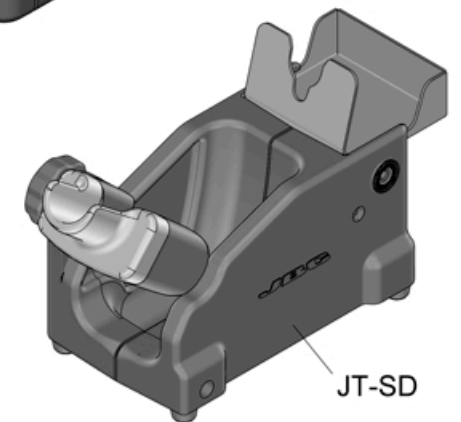

JT-1QD 120V
JT-2QD 230V
JT-9QD 100V

**HOT AIR STATION
 WITHOUT EXTRACTOR DESK**

SPARE PARTS	
JTE-1D / JTE-2D / JTE-9D:	
-ENCLOSURES:	
·TOP	0011035
·BOTTOM	0014882
·FRONT	0010064
·BACK	0014982
JTE-1D / JTE-9D:	
-CIRCUIT	0016430
-SUCTION PUMP	0008723
-HOT AIR PUMP	0015970
JTE-2D:	
-CIRCUIT	0016428
-SUCTION PUMP	0008722
-HOT AIR PUMP	0015970

JTE-1D 120V FUSE T-8A
 JTE-2D 230V FUSE T-4A
 JTE-9D 100V FUSE T-8A

JTE-1D / JTE-2D / JTE-9D

JT-SD