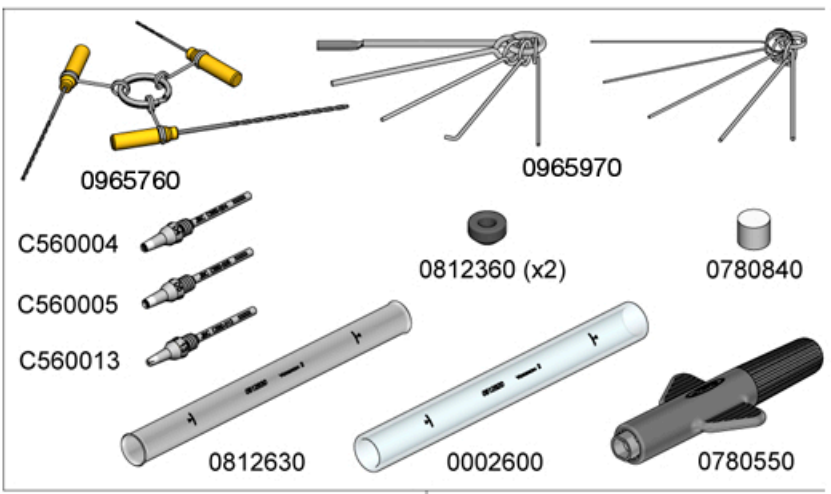

**DIS-1D** 120V  
**DIS-2D** 230V  
**DIS-9D** 100V

**PREMIUM DESOLDERING STATION  
 WITH ELECTRIC PUMP**

DI-1D / DI-2D / DI-9D

SPARE PARTS	
<b>DI-1D / DI-2D / DI-9D:</b>	
-CIRCUIT	0013287
-ENCLOSURE	
· TOP	0011435
· BOTTOM	0014032
· FRONT	0013830
· BACK	0003506
<b>MS-A:</b>	
-CIRCUIT	0006545
-ENCLOSURE	
· TOP	0008197
· BOTTOM	0008198
· FRONT	0008835
· BACK	0008199
-PUMP	0005652

DIS-1D 120V FUSE T-2A  
 DIS-2D 230V FUSE T-1A  
 DIS-9D 100V FUSE T-2,5A

0781046

DR560-A

0821830

0005966

CL6217

CL6210

S0354