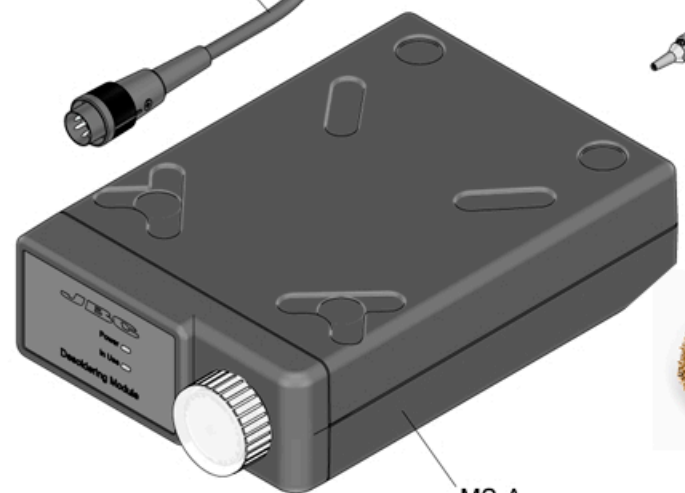

**DIS-1D** 120V  
**DIS-2D** 230V  
**DIS-9D** 100V

**PREMIUM DESOLDERING STATION  
 WITH ELECTRIC PUMP**

DI-1D / DI-2D / DI-9D

SPARE PARTS	
<b>DI-1D / DI-2D / DI-9D:</b>	
-CIRCUIT	0013287
-ENCLOSURE	
· TOP	0011435
· BOTTOM	0014032
· FRONT	0013830
· BACK	0003506
<b>MS-A:</b>	
-CIRCUIT	0006545
-ENCLOSURE	
· TOP	0008197
· BOTTOM	0008198
· FRONT	0008835
· BACK	0008199
-PUMP	0005652

DIS-1D 120V FUSE T-2A  
 DIS-2D 230V FUSE T-1A  
 DIS-9D 100V FUSE T-2,5A

0781046

DR560-A

0821830

0005966

CL6217

CL6210

S0354