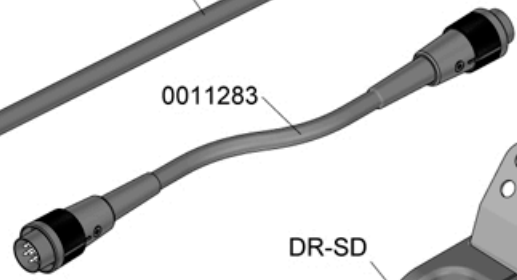

DIS-1D 120V
DIS-2D 230V
DIS-9D 100V

**PREMIUM DESOLDERING STATION
WITH ELECTRIC PUMP**

DI-1D / DI-2D / DI-9D

SPARE PARTS	
DI-1D / DI-2D / DI-9D:	
-CIRCUIT	0013287
-ENCLOSURE	
· TOP	0011435
· BOTTOM	0014032
· FRONT	0013830
· BACK	0003506
MS-A:	
-CIRCUIT	0006545
-ENCLOSURE	
· TOP	0008197
· BOTTOM	0008198
· FRONT	0008835
· BACK	0008199
-PUMP	0005652

DIS-1D 120V FUSE T-2A
DIS-2D 230V FUSE T-1A
DIS-9D 100V FUSE T-2,5A

0781046

DR560-A

0821830

0005966

CL6217

CL6210

S0354

CL9885

0786640

0011283

DR-SD

0011356

0010546

CC3702

0010433

0010211