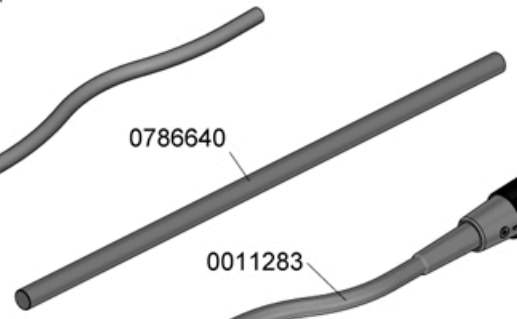

DIS-1D 120V
DIS-2D 230V
DIS-9D 100V

**PREMIUM DESOLDERING STATION
WITH ELECTRIC PUMP**

DI-1D / DI-2D / DI-9D

SPARE PARTS	
DI-1D / DI-2D / DI-9D:	
-CIRCUIT	0013287
-ENCLOSURE	
· TOP	0011435
· BOTTOM	0014032
· FRONT	0013830
· BACK	0003506
MS-A:	
-CIRCUIT	0006545
-ENCLOSURE	
· TOP	0008197
· BOTTOM	0008198
· FRONT	0008835
· BACK	0008199
-PUMP	0005652

DIS-1D 120V FUSE T-2A
DIS-2D 230V FUSE T-1A
DIS-9D 100V FUSE T-2,5A

0781046

DR560-A

0821830

0005966

CL6217

CL6210

S0354

CL9885

0786640

0011283

DR-SD

0011356

0010546

CC3702

0010433

0010211