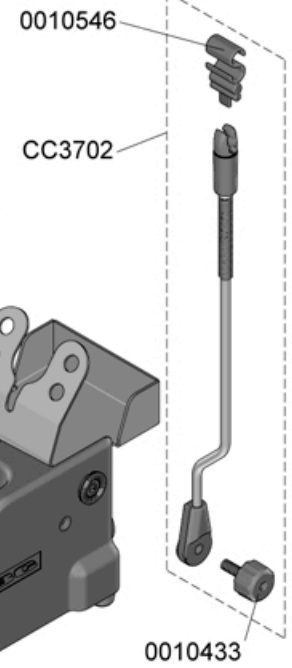

0010546

CC3702

0010433

0010211