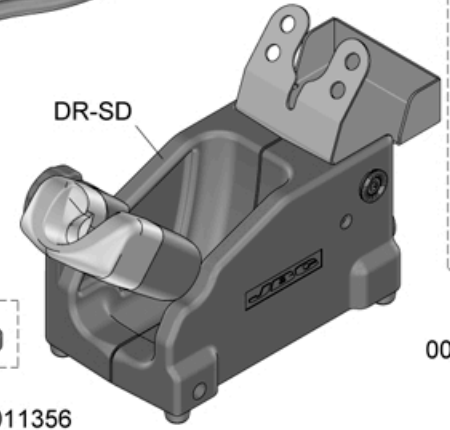

DR-SD

0011356