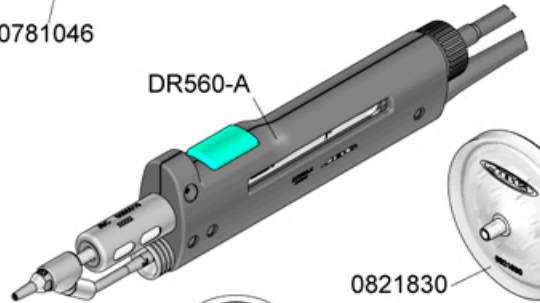

**DIS-1D** 120V  
**DIS-2D** 230V  
**DIS-9D** 100V

**PREMIUM DESOLDERING STATION  
 WITH ELECTRIC PUMP**

DI-1D / DI-2D / DI-9D

SPARE PARTS	
<b>DI-1D / DI-2D / DI-9D:</b>	
-CIRCUIT	0013287
-ENCLOSURE	
· TOP	0011435
· BOTTOM	0014032
· FRONT	0013830
· BACK	0003506
<b>MS-A:</b>	
-CIRCUIT	0006545
-ENCLOSURE	
· TOP	0008197
· BOTTOM	0008198
· FRONT	0008835
· BACK	0008199
-PUMP	0005652

DIS-1D 120V FUSE T-2A  
 DIS-2D 230V FUSE T-1A  
 DIS-9D 100V FUSE T-2,5A

0781046

DR560-A

0821830

0005966

CL6217

CL6210

S0354