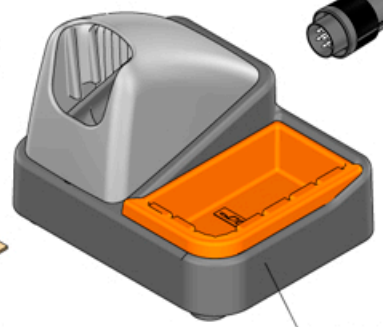

**DIS-1D** 120V  
**DIS-2D** 230V  
**DIS-9D** 100V

**PREMIUM DESOLDERING STATION  
 WITH ELECTRIC PUMP**

DI-1D / DI-2D / DI-9D

SPARE PARTS	
<b>DI-1D / DI-2D / DI-9D:</b>	
-CIRCUIT	0013287
-ENCLOSURE	
· TOP	0011435
· BOTTOM	0014032
· FRONT	0013830
· BACK	0003506
<b>MS-A:</b>	
-CIRCUIT	0006545
-ENCLOSURE	
· TOP	0008197
· BOTTOM	0008198
· FRONT	0008835
· BACK	0008199
-PUMP	0005652

DIS-1D 120V FUSE T-2A  
 DIS-2D 230V FUSE T-1A  
 DIS-9D 100V FUSE T-2,5A

0781046

DR560-A

0821830

0005966

CL6217

CL6210

S0354