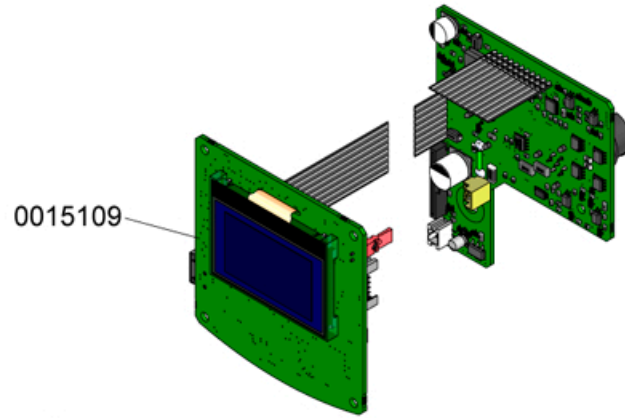

DIR-1D 120V
DIR-2D 230V
DIR-9D 100V
 PREMIUM PRECISION
 SOLDERING STATION

FROM SERIE 173867

SPARE PARTS	
DI-1D / DI-2D / DI-9D:	
-CIRCUIT	0015109
-ENCLOSURE	
· TOP	0011435
· BOTTOM	0007544
· FRONT	0013830
· BACK	0003506

DIR-1D 120V FUSE T-2A
 DIR-2D 230V FUSE T-1A
 DIR-9D 100V FUSE T-2,5A

CL6210

S0354

CL6166

T210-A

C210001