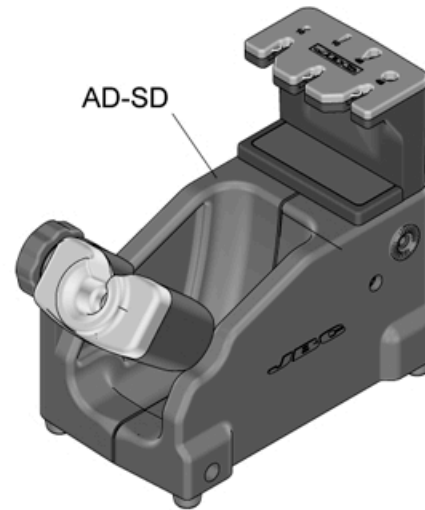

DIR-1D 120V
DIR-2D 230V
DIR-9D 100V
 PREMIUM PRECISION
 SOLDERING STATION

FROM SERIE 173867

SPARE PARTS	
DI-1D / DI-2D / DI-9D:	
-CIRCUIT	0015109
-ENCLOSURE	
· TOP	0011435
· BOTTOM	0007544
· FRONT	0013830
· BACK	0003506

DIR-1D 120V FUSE T-2A
 DIR-2D 230V FUSE T-1A
 DIR-9D 100V FUSE T-2,5A

CL6210

S0354

CL6166

T210-A

C210001