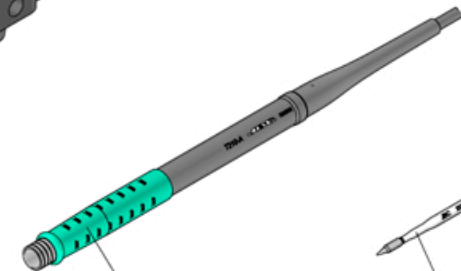

DIR-1D 120V
DIR-2D 230V
DIR-9D 100V
 PREMIUM PRECISION
 SOLDERING STATION

FROM SERIE 173867

SPARE PARTS	
DI-1D / DI-2D / DI-9D:	
-CIRCUIT	0015109
-ENCLOSURE	
· TOP	0011435
· BOTTOM	0007544
· FRONT	0013830
· BACK	0003506

DIR-1D 120V FUSE T-2A
 DIR-2D 230V FUSE T-1A
 DIR-9D 100V FUSE T-2,5A

CL6210

S0354

CL6166

T210-A

C210001