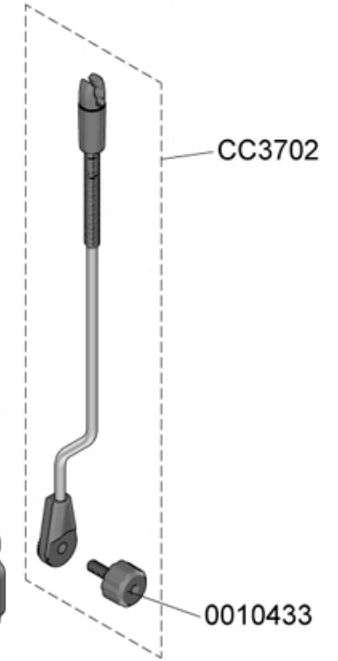

DIR-1D 120V
DIR-2D 230V
DIR-9D 100V
 PREMIUM PRECISION
 SOLDERING STATION

FROM SERIE 173867

SPARE PARTS	
DI-1D / DI-2D / DI-9D:	
-CIRCUIT	0015109
-ENCLOSURE	
· TOP	0011435
· BOTTOM	0007544
· FRONT	0013830
· BACK	0003506

DIR-1D 120V FUSE T-2A
 DIR-2D 230V FUSE T-1A
 DIR-9D 100V FUSE T-2,5A

CL6210

S0354

CL6166

T210-A

C210001