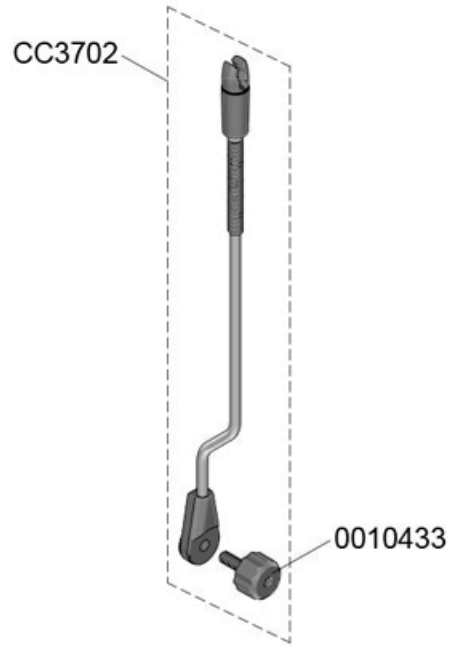

CF-1E 120V
CF-2E 230V
CF-9E 100V
SOLDER FEED STATION

SPARE PARTS	
CF-1E / CF-2E / CF-9E:	
-CIRCUIT	0016252
-ENCLOSURE	0016248
-TOOL STAND	0014706
-SPLASHGUARD	0016953
-ANTISPLASH RUBBER	0016954

CF-1E 120V FUSE T-2A
CF-2E 230V FUSE T-1A
CF-9E 100V FUSE T-2A