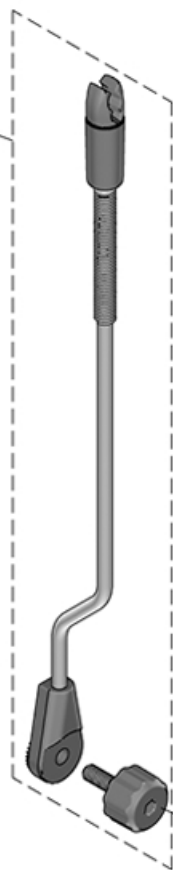

**CF-1D** 120V  
**CF-2D** 230V  
**CF-9D** 100V

**SOLDER FEED STATION**

CF-1D / CF-2D / CF-9D

CC3702

SPARE PARTS	
<b>CF-1D / CF-2D / CF-9D:</b>	
-CIRCUIT	0013343
-ENCLOSURE	0014276
-TOOL STAND	0014706

0013343

CF-1D 120V FUSE T-2A  
 CF-2D 230V FUSE T-1A  
 CF-9D 100V FUSE T-2A

0010433

AP130-A

SN5450

0002801

CL0156

S0354

CL6210