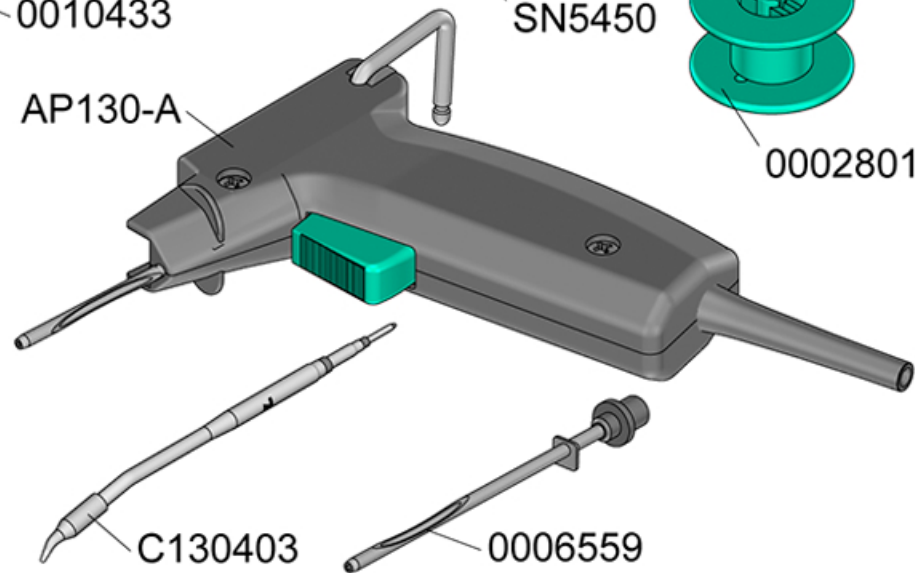

**CF-1D** 120V  
**CF-2D** 230V  
**CF-9D** 100V

**SOLDER FEED STATION**

CF-1D / CF-2D / CF-9D

CC3702

SPARE PARTS	
<b>CF-1D / CF-2D / CF-9D:</b>	
-CIRCUIT	0013343
-ENCLOSURE	0014276
-TOOL STAND	0014706

0013343

CF-1D 120V FUSE T-2A  
 CF-2D 230V FUSE T-1A  
 CF-9D 100V FUSE T-2A

0010433

AP130-A

SN5450

0002801

CL0156

S0354

CL6210