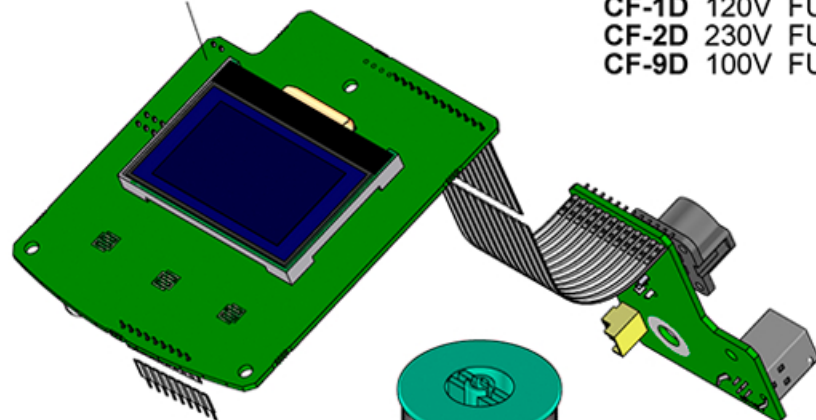

**CF-1D** 120V  
**CF-2D** 230V  
**CF-9D** 100V

**SOLDER FEED STATION**

CF-1D / CF-2D / CF-9D

CC3702

SPARE PARTS	
<b>CF-1D / CF-2D / CF-9D:</b>	
-CIRCUIT	0013343
-ENCLOSURE	0014276
-TOOL STAND	0014706

0013343

CF-1D 120V FUSE T-2A  
 CF-2D 230V FUSE T-1A  
 CF-9D 100V FUSE T-2A

0010433

AP130-A

SN5450

0002801

CL0156

S0354

CL6210