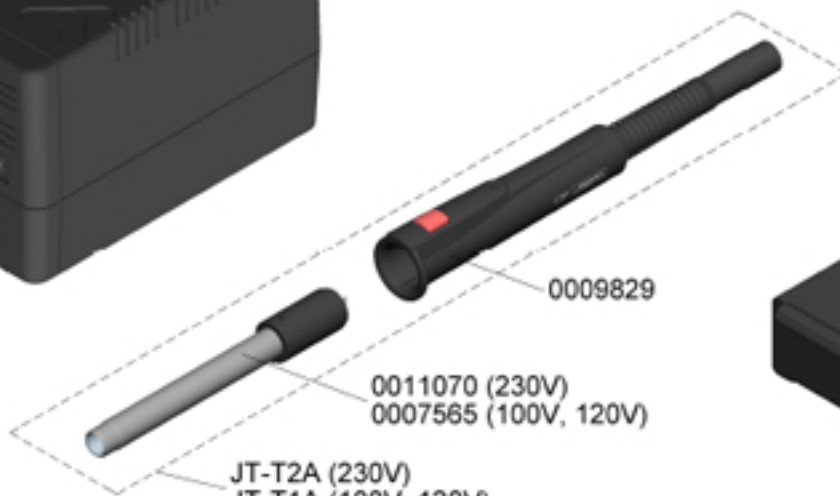

JT-2A 230V
JT-1A 120V
JT-9A 100V

HIGH POWER HOT-AIR STATION

FROM SERIE 149165

SPARE PARTS	
JT-2A / JT-1A / JT-9A:	
-ENCLOSURES:	
-TOP	0011035
-BOTTOM	0009772
-FRONT	0004621
-BACK	0010366
-FRONT CIRCUIT	0008442
JT-2A:	
-TOP CIRCUIT	0010922
-SUCTION PUMP	0008938
-HOT AIR PUMP	0010766
JT-1A / JT-9A:	
-TOP CIRCUIT	0010930
-SUCTION PUMP	0008940
-HOT AIR PUMP	0011500

JT-2A 230V FUSE T-4A
 JT-1A 120V FUSE T-8A
 JT-9A 100V FUSE T-8A

0006368

JT-2A / JT-1A / JT-9A

JT-SA

JT-T2A (230V)
 JT-T1A (100V, 120V)

0008748