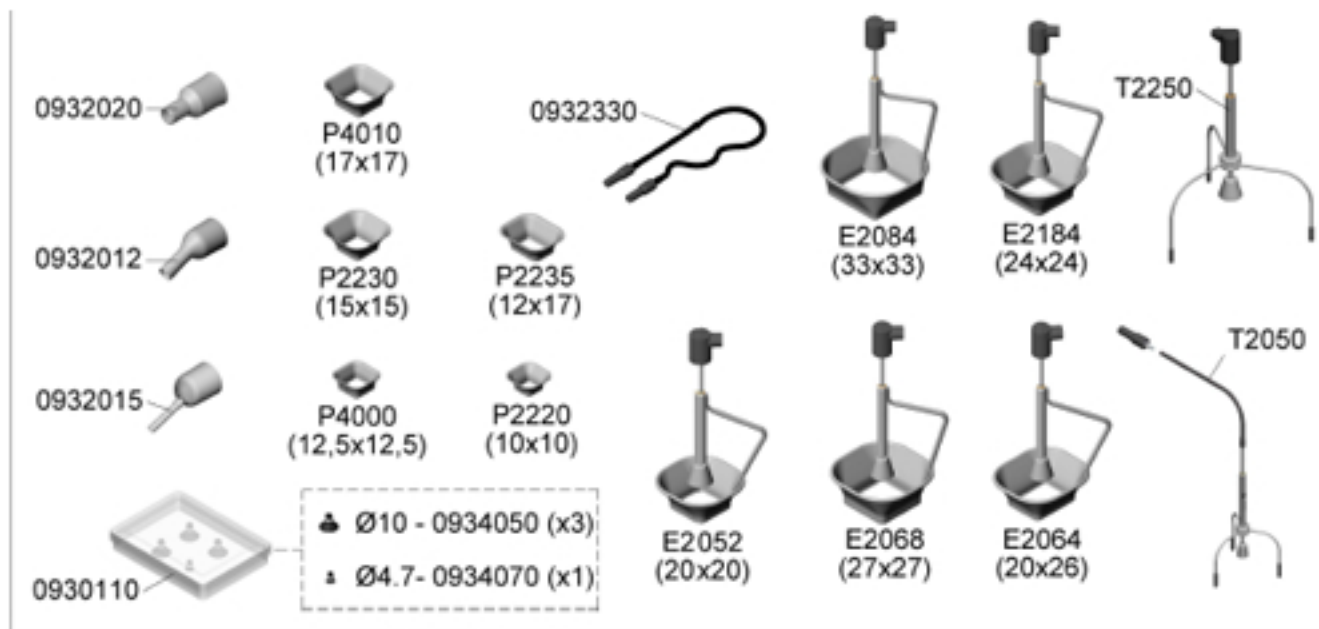

JT-2A 230V
JT-1A 120V
JT-9A 100V

HIGH POWER HOT-AIR STATION

FROM SERIE 149165

SPARE PARTS	
JT-2A / JT-1A / JT-9A:	
-ENCLOSURES:	
-TOP	0011035
-BOTTOM	0009772
-FRONT	0004621
-BACK	0010366
-FRONT CIRCUIT	0008442
JT-2A:	
-TOP CIRCUIT	0010922
-SUCTION PUMP	0008938
-HOT AIR PUMP	0010766
JT-1A / JT-9A:	
-TOP CIRCUIT	0010930
-SUCTION PUMP	0008940
-HOT AIR PUMP	0011500

JT-2A 230V FUSE T-4A
 JT-1A 120V FUSE T-8A
 JT-9A 100V FUSE T-8A

0006368

JT-2A / JT-1A / JT-9A

JT-SA

JT-T2A (230V)
 JT-T1A (100V, 120V)

0008748