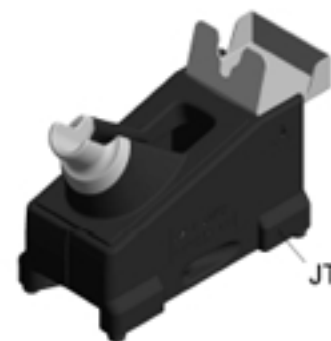

JT-2A 230V
JT-1A 120V
JT-9A 100V

HIGH POWER HOT-AIR STATION

FROM SERIE 149165

SPARE PARTS	
JT-2A / JT-1A / JT-9A:	
-ENCLOSURES:	
-TOP	0011035
-BOTTOM	0009772
-FRONT	0004621
-BACK	0010366
-FRONT CIRCUIT	0008442
JT-2A:	
-TOP CIRCUIT	0010922
-SUCTION PUMP	0008938
-HOT AIR PUMP	0010766
JT-1A / JT-9A:	
-TOP CIRCUIT	0010930
-SUCTION PUMP	0008940
-HOT AIR PUMP	0011500

JT-2A 230V FUSE T-4A
 JT-1A 120V FUSE T-8A
 JT-9A 100V FUSE T-8A

0006368

JT-2A / JT-1A / JT-9A

JT-SA

JT-T2A (230V)
 JT-T1A (100V, 120V)

0008748