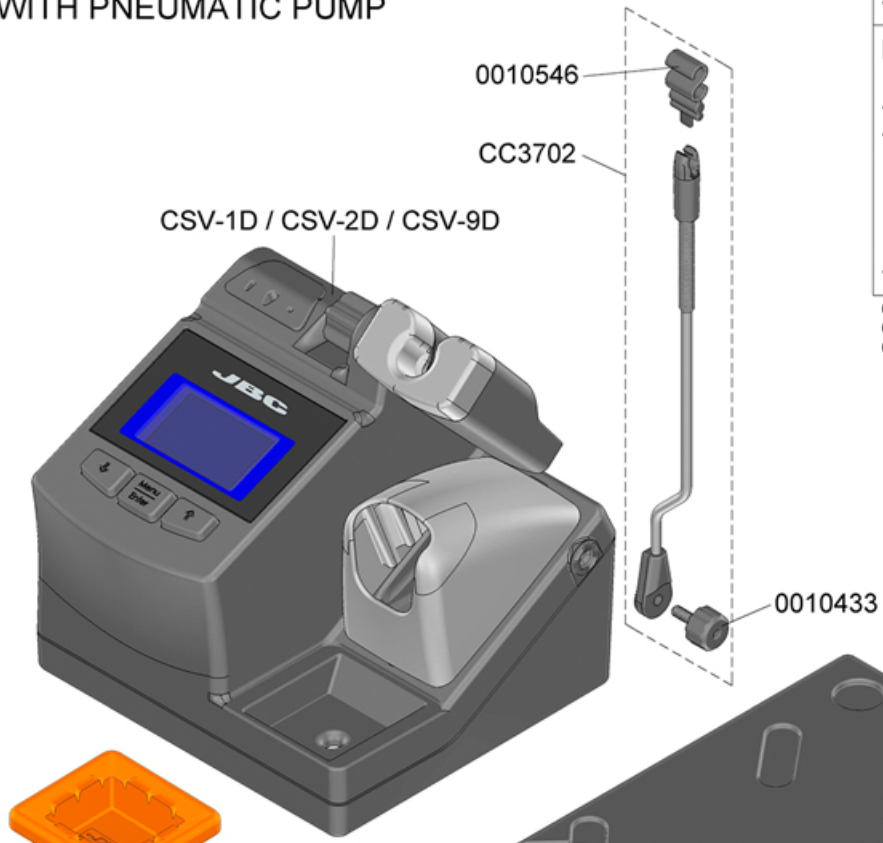

**CV-1D 120V**  
**CV-2D 230V**  
**CV-9D 100V**  
**DESOLDERING STATION**  
**WITH PNEUMATIC PUMP**

SPARE PARTS	
<b>CSV-1D / CSV-2D / CSV-9D:</b>	
-CIRCUIT	0013360
-ENCLOSURE	0014276
-TOOL STAND	0014720
<b>MV-A:</b>	
-CIRCUIT	0006811
-ENCLOSURES:	
· TOP	0008843
· BOTTOM	0008844
· FRONT	0008835
· BACK	0008845
-SELENOID VALVE	0006813

CV-1D 120V FUSE T-2A  
 CV-2D 230V FUSE T-1A  
 CV-9D 100V FUSE T-2A