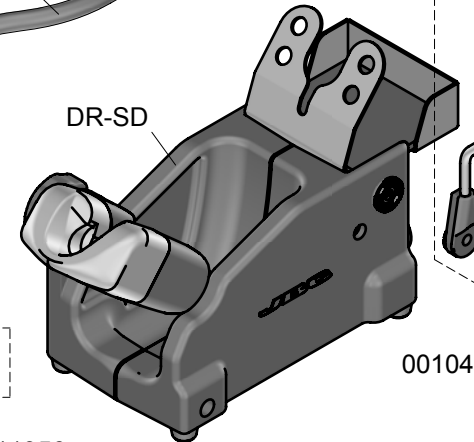

DR-SD

0011356

0010433

SPARE PARTS	
DI-1D / DI-2D / DI-9D:	
-CIRCUIT	0015109
-ENCLOSURE	
· TOP	0011435
· BOTTOM	0014032
· FRONT	0013830
· BACK	0003506
MS-A:	
-CIRCUIT	0017886
-ENCLOSURE	
· TOP	0015266
· BOTTOM	0014010
· FRONT	0008835
· BACK	0015457
-PUMP	0005652

DIS-1D 120V FUSE T-2A
DIS-2D 230V FUSE T-1A
DIS-9D 100V FUSE T-2,5A