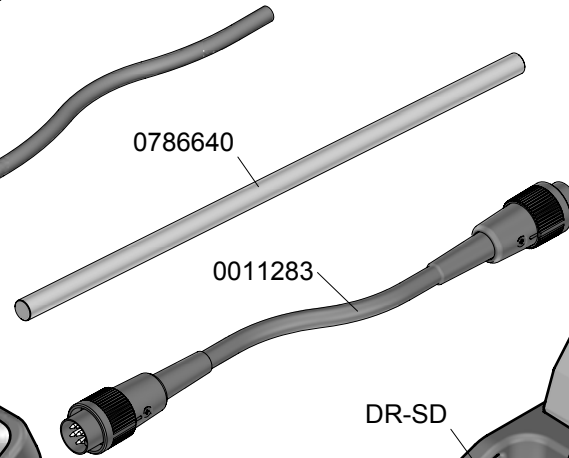

DIS-1D 120V
DIS-2D 230V
DIS-9D 100V

**PREMIUM DESOLDERING STATION
 WITH ELECTRIC PUMP**

From serie 194804

DI-1D / DI-2D / DI-9D

0781046

DR560-A

0005966

CL6217

CL6210

S0354

CL8499

0786640

0011283

DR-SD

0011356

0010433

SPARE PARTS	
DI-1D / DI-2D / DI-9D:	
-CIRCUIT	0015109
-ENCLOSURE	
· TOP	0011435
· BOTTOM	0014032
· FRONT	0013830
· BACK	0003506
MS-A:	
-CIRCUIT	0017886
-ENCLOSURE	
· TOP	0015266
· BOTTOM	0014010
· FRONT	0008835
· BACK	0015457
-PUMP	0005652

DIS-1D 120V FUSE T-2A
 DIS-2D 230V FUSE T-1A
 DIS-9D 100V FUSE T-2,5A

0781137

0781138

0781129

C560004

C560005

C560013

0965970