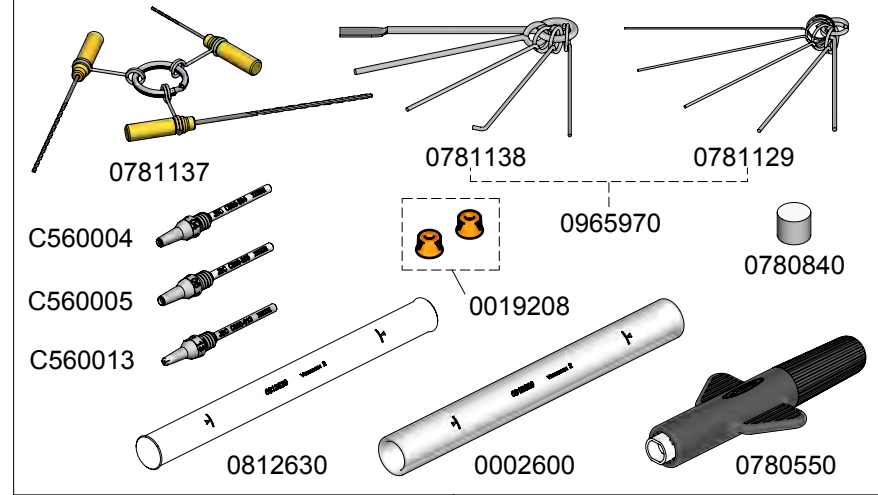

0781137

0781138

0781129

C560004

C560005

C560013

0965970

0780840

0019208

0812630

0002600

0780550

0010211

0010546

CC3702