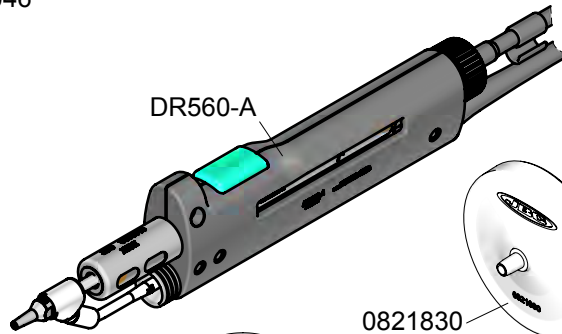

DIS-1D 120V
DIS-2D 230V
DIS-9D 100V

**PREMIUM DESOLDERING STATION
 WITH ELECTRIC PUMP**

From serie 194804

DI-1D / DI-2D / DI-9D

0781046

DR560-A

0005966

CL6217

CL6210

S0354

CL8499

0786640

0011283

DR-SD

0011356

0010433

SPARE PARTS	
DI-1D / DI-2D / DI-9D:	
-CIRCUIT	0015109
-ENCLOSURE	
· TOP	0011435
· BOTTOM	0014032
· FRONT	0013830
· BACK	0003506
MS-A:	
-CIRCUIT	0017886
-ENCLOSURE	
· TOP	0015266
· BOTTOM	0014010
· FRONT	0008835
· BACK	0015457
-PUMP	0005652