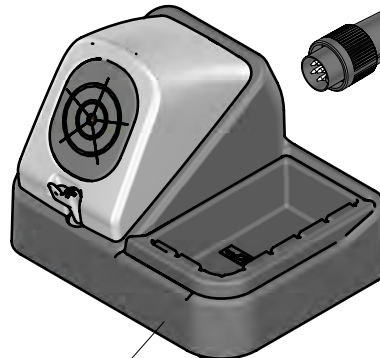

DIS-1D 120V
DIS-2D 230V
DIS-9D 100V

**PREMIUM DESOLDERING STATION
WITH ELECTRIC PUMP**

From serie 194804

DI-1D / DI-2D / DI-9D

0781046

DR560-A

0005966

CL6217

CL6210

S0354

CL8499

0786640

0011283

DR-SD

0011356

0010433

SPARE PARTS	
DI-1D / DI-2D / DI-9D:	
-CIRCUIT	0015109
-ENCLOSURE	
· TOP	0011435
· BOTTOM	0014032
· FRONT	0013830
· BACK	0003506
MS-A:	
-CIRCUIT	0017886
-ENCLOSURE	
· TOP	0015266
· BOTTOM	0014010
· FRONT	0008835
· BACK	0015457
-PUMP	0005652

DIS-1D 120V FUSE T-2A
DIS-2D 230V FUSE T-1A
DIS-9D 100V FUSE T-2,5A

0781137

0781138

0781129

C560004

C560005

C560013

0965970

0780840

0019208

0812630

0002600

0780550

0010211

0010546

CC3702