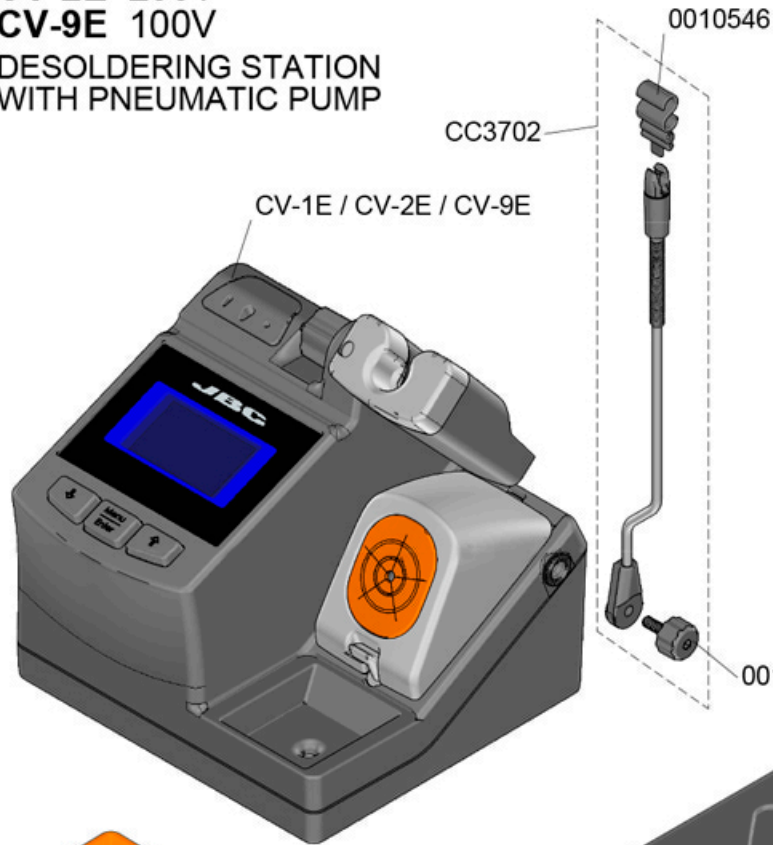

CV-1E 120V
CV-2E 230V
CV-9E 100V

DESOLDERING STATION WITH PNEUMATIC PUMP

SPARE PARTS	
CSV-1E / CSV-2E / CSV-9E:	
-CIRCUIT	0016271
-ENCLOSURE	0016248
-TOOL STAND	0014720
-SPLASHGUARD	0016953
-ANTISPLASH RUBBER	0016954
MV-A:	
-CIRCUIT	0006811
-ENCLOSURE	
· TOP	0008843
· BOTTOM	0008844
· FRONT	0008835
· BACK	0008845
-SOLENOID VALVE	0006813

CV-1E 120V FUSE T-2A
CV-2E 230V FUSE T-1A
CV-9E 100V FUSE T-2A