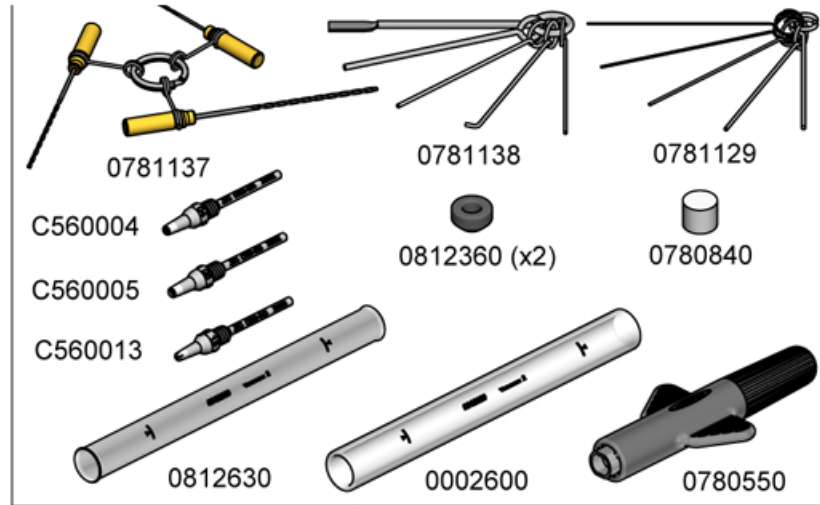

DIV-2B 230V
DIV-1B 120V
DIV-9B 100V
DESOLDERING STATION
 FROM SERIE 154060

DI-2B / DI-1B / DI-9B

SPARE PARTS	
DI-2B / DI-1B / DI-9B:	
-CIRCUIT	0011183
-ENCLOSURES:	
· TOP	0011435
· BOTTOM	0007544
· FRONT	0009791
· BACK	0003506
MV-A:	
-CIRCUIT	0006811
-ENCLOSURES:	
· TOP	0008843
· BOTTOM	0008844
· FRONT	0008835
· BACK	0008845
-SELENOID VALVE	0006813

DIV-2B 230V FUSE T-1A
 DIV-1B 120V FUSE T-2A
 DIV-9B 100V FUSE T-2,5A

0781137

0781138

0781129

C560004

0812360 (x2)

0780840

C560005