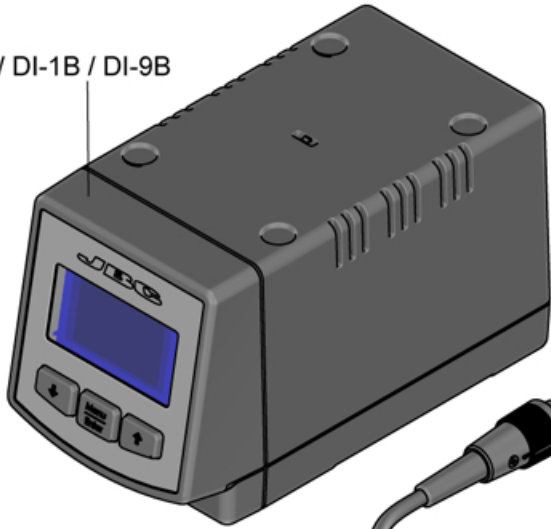

DIV-2B 230V
DIV-1B 120V
DIV-9B 100V
DESOLDERING STATION
 FROM SERIE 154060

DI-2B / DI-1B / DI-9B

SPARE PARTS	
DI-2B / DI-1B / DI-9B:	
-CIRCUIT	0011183
-ENCLOSURES:	
· TOP	0011435
· BOTTOM	0007544
· FRONT	0009791
· BACK	0003506
MV-A:	
-CIRCUIT	0006811
-ENCLOSURES:	
· TOP	0008843
· BOTTOM	0008844
· FRONT	0008835
· BACK	0008845
-SELENOID VALVE	0006813

DIV-2B 230V FUSE T-1A
 DIV-1B 120V FUSE T-2A
 DIV-9B 100V FUSE T-2,5A

0781137

0781138

0781129

C560004

0812360 (x2)

0780840

C560005