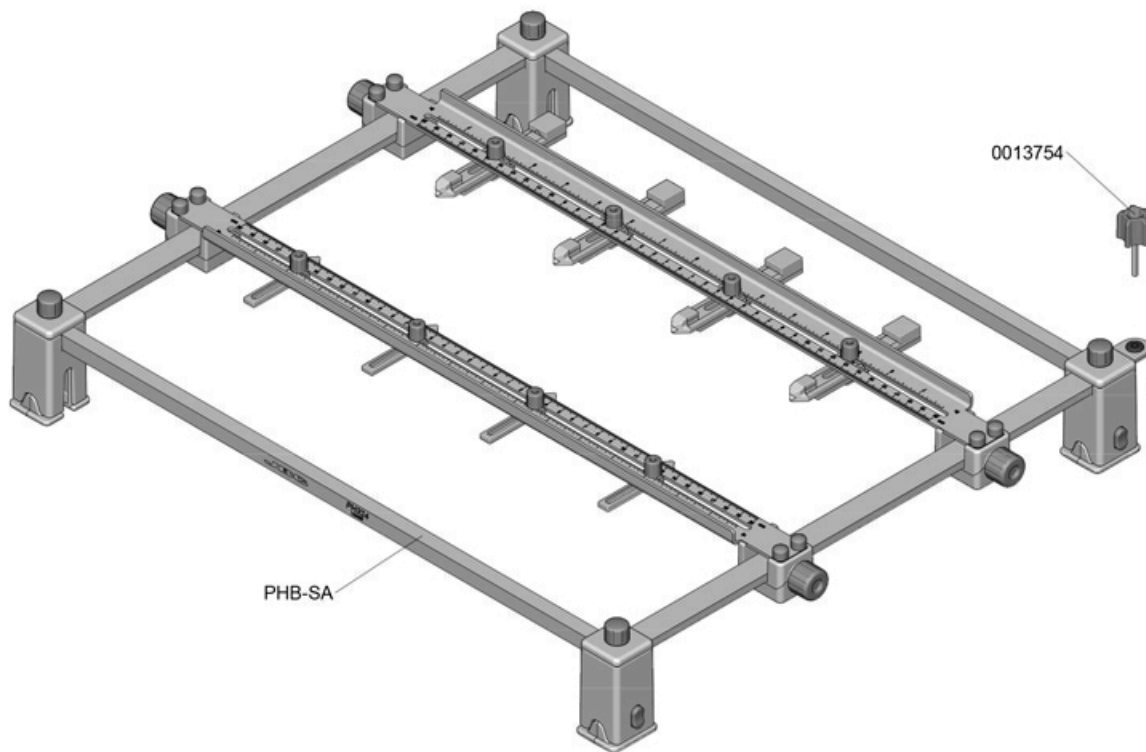

PHB-1KA 120V
 PHB-2KA 230V
 PHB-9KA 100V

CONVECTION PREHEATER SET

0016831 (230V)
 0016832 (120V)
 0016833 (100V)

0016834

SPARE PARTS

HEATER UNIT:

-CIRCUIT (230V):	0016255
-CIRCUIT (120V):	0016726
-CIRCUIT (100V):	0016727
-GLASS:	0016825
-ENCLOSURES:	
-TOP:	0016443
-BOTTOM:	0016441

PHB-1KA 120V FUSE T-15A
 PHB-2KA 230V FUSE T-10A
 PHB-9KA 100V FUSE T-15A

0013754

PHB-SA

PH217

PH218