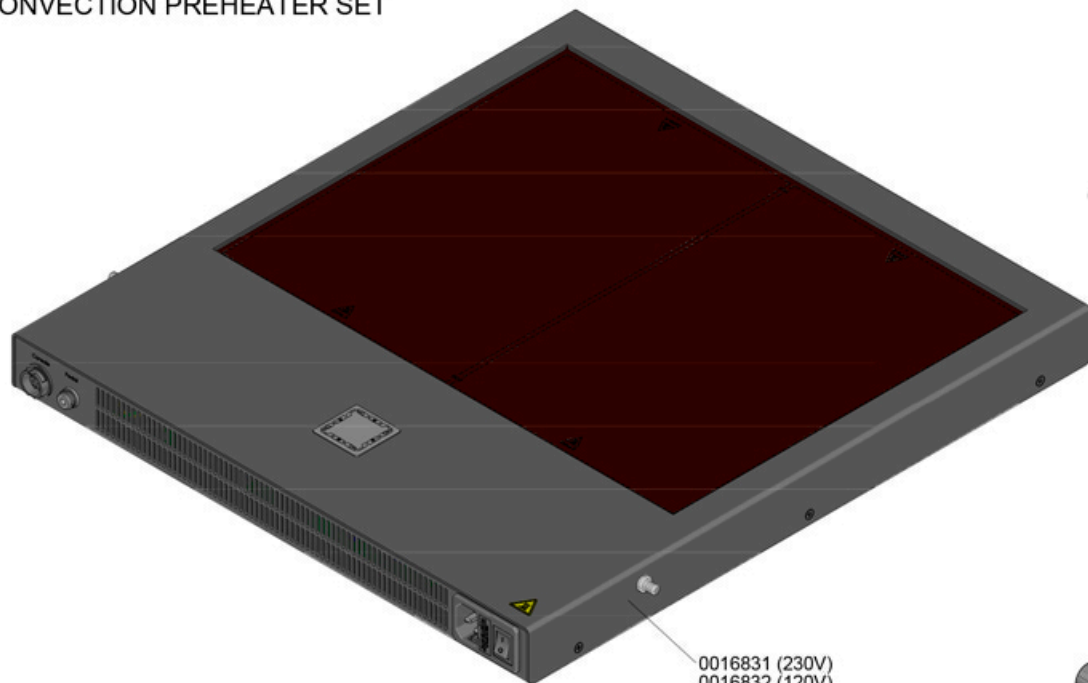

PHB-1KA 120V
 PHB-2KA 230V
 PHB-9KA 100V

CONVECTION PREHEATER SET

0016831 (230V)
 0016832 (120V)
 0016833 (100V)

0016834

SPARE PARTS

HEATER UNIT:

-CIRCUIT (230V):	0016255
-CIRCUIT (120V):	0016726
-CIRCUIT (100V):	0016727
-GLASS:	0016825
-ENCLOSURES:	
-TOP:	0016443
-BOTTOM:	0016441

PHB-1KA 120V FUSE T-15A
 PHB-2KA 230V FUSE T-10A
 PHB-9KA 100V FUSE T-15A

0013754

PHB-SA

PH217

PH218