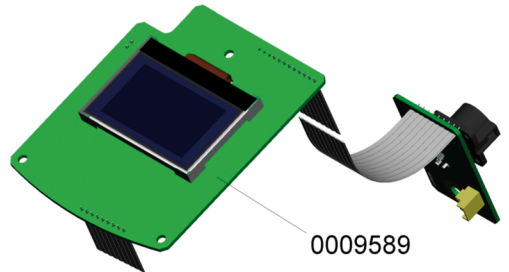

CP-2B 230V
CP-1B 120V
CP-9B 100V

MICRO TWEEZERS STATION
 FROM SERIE 139592

SPARE PARTS	
CP-2B / CP-1B / CP-9B:	
-FRONT CIRCUIT	0009589
-ENCLOSURE	0004164

CP-2B 230V FUSE T-1A
 CP-1B 120V FUSE T-2A
 CP-9B 100V FUSE T-2A