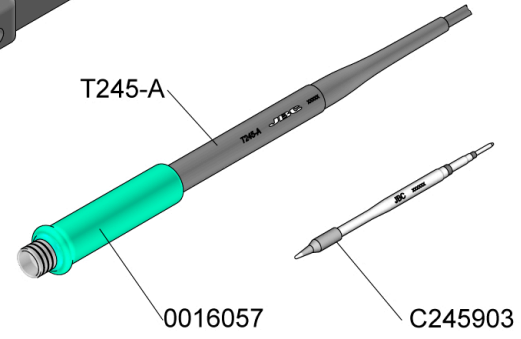

DIT-1D 120V
DIT-2D 230V
DIT-9D 100V

PREMIUM SOLDERING STATION
 FROM SERIE 180890

SPARE PARTS	
DI-1D / DI-2D / DI-9D:	
-CIRCUIT	0015109
-ENCLOSURE	
· TOP	0011435
· BOTTOM	0014032
· FRONT	0013830
· BACK	0003506

DIT-1D 120V FUSE T-2A
 DIT-2D 230V FUSE T-1A
 DIT-9D 100V FUSE T-2,5A

CL6210

S0354

CL6166

T245-A

0016057

C245903

CC3702