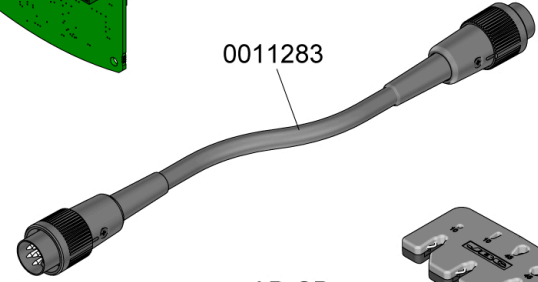

DIT-1D 120V
DIT-2D 230V
DIT-9D 100V

PREMIUM SOLDERING STATION
 FROM SERIE 180890

SPARE PARTS	
DI-1D / DI-2D / DI-9D:	
-CIRCUIT	0015109
-ENCLOSURE	
· TOP	0011435
· BOTTOM	0014032
· FRONT	0013830
· BACK	0003506

DIT-1D 120V FUSE T-2A
 DIT-2D 230V FUSE T-1A
 DIT-9D 100V FUSE T-2,5A

CL6210

S0354

CL6166

T245-A

0016057

C245903

CC3702