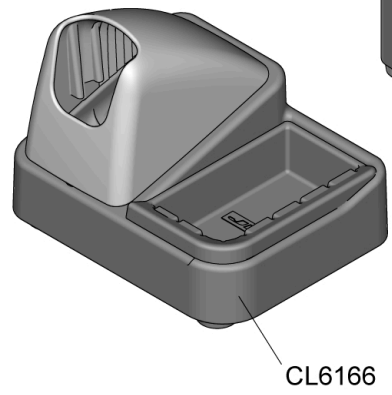

DIT-1D 120V
DIT-2D 230V
DIT-9D 100V

PREMIUM SOLDERING STATION
 FROM SERIE 180890

SPARE PARTS	
DI-1D / DI-2D / DI-9D:	
-CIRCUIT	0015109
-ENCLOSURE	
· TOP	0011435
· BOTTOM	0014032
· FRONT	0013830
· BACK	0003506

DIT-1D 120V FUSE T-2A
 DIT-2D 230V FUSE T-1A
 DIT-9D 100V FUSE T-2,5A

CL6210

S0354

CL6166

T245-A

0016057

C245903

CC3702