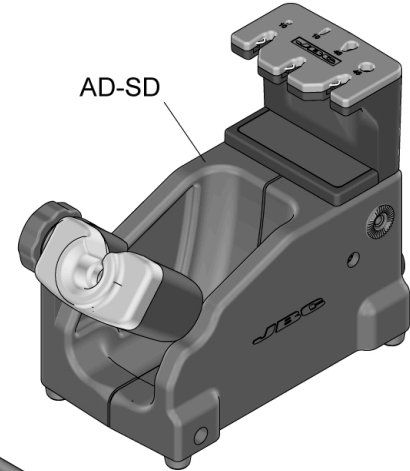

DIT-1D 120V
DIT-2D 230V
DIT-9D 100V

PREMIUM SOLDERING STATION
 FROM SERIE 180890

SPARE PARTS	
DI-1D / DI-2D / DI-9D:	
-CIRCUIT	0015109
-ENCLOSURE	
· TOP	0011435
· BOTTOM	0014032
· FRONT	0013830
· BACK	0003506

DIT-1D 120V FUSE T-2A
 DIT-2D 230V FUSE T-1A
 DIT-9D 100V FUSE T-2,5A

CL6210

S0354

CL6166

T245-A

0016057

C245903

CC3702