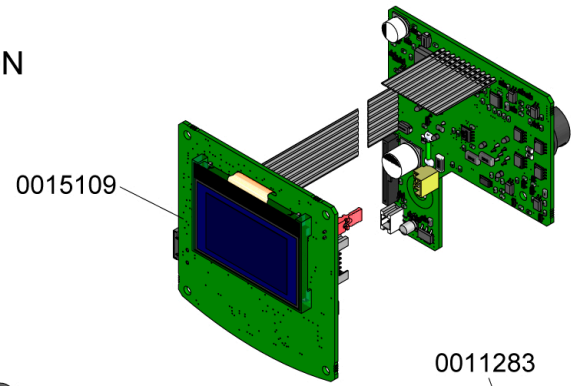

DIT-1D 120V
DIT-2D 230V
DIT-9D 100V

PREMIUM SOLDERING STATION
 FROM SERIE 180890

SPARE PARTS	
DI-1D / DI-2D / DI-9D:	
-CIRCUIT	0015109
-ENCLOSURE	
· TOP	0011435
· BOTTOM	0014032
· FRONT	0013830
· BACK	0003506

DIT-1D 120V FUSE T-2A
 DIT-2D 230V FUSE T-1A
 DIT-9D 100V FUSE T-2,5A

CL6210

S0354

CL6166

T245-A

0016057

C245903

CC3702