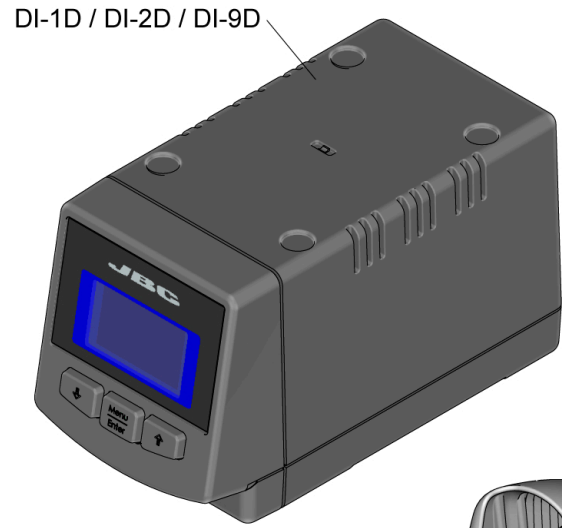

DIT-1D 120V
DIT-2D 230V
DIT-9D 100V

PREMIUM SOLDERING STATION
 FROM SERIE 180890

SPARE PARTS	
DI-1D / DI-2D / DI-9D:	
-CIRCUIT	0015109
-ENCLOSURE	
· TOP	0011435
· BOTTOM	0014032
· FRONT	0013830
· BACK	0003506

DIT-1D 120V FUSE T-2A
 DIT-2D 230V FUSE T-1A
 DIT-9D 100V FUSE T-2,5A

CL6210

S0354

CL6166

T245-A

0016057

C245903

CC3702