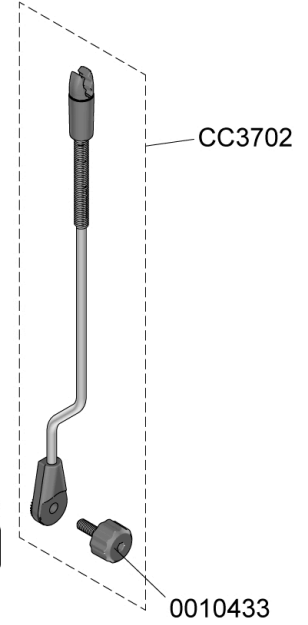

DIT-1D 120V
DIT-2D 230V
DIT-9D 100V

PREMIUM SOLDERING STATION
 FROM SERIE 180890

SPARE PARTS	
DI-1D / DI-2D / DI-9D:	
-CIRCUIT	0015109
-ENCLOSURE	
· TOP	0011435
· BOTTOM	0014032
· FRONT	0013830
· BACK	0003506

DIT-1D 120V FUSE T-2A
 DIT-2D 230V FUSE T-1A
 DIT-9D 100V FUSE T-2,5A

CL6210

S0354

CL6166

T245-A

0016057

C245903

CC3702