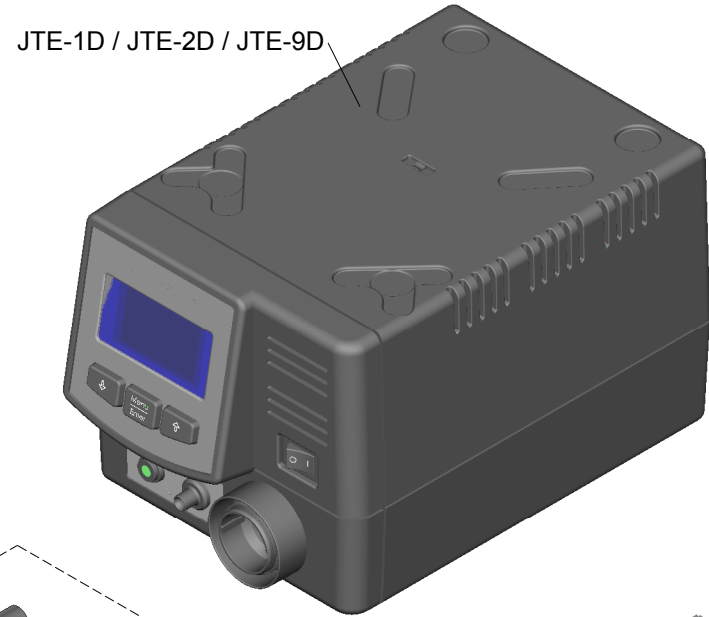

TE-1QD 120V
TE-2QD 230V
TE-9QD 100V

PRECISION HOT-AIR STATION

SPARE PARTS	
JTE-1D / JTE-2D / JTE-9D:	
-ENCLOSURES:	
·TOP	0011035
·BOTTOM	0014882
·FRONT	0010064
·BACK	0014982
JTE-1D / JTE-9D:	
-TOP CIRCUIT	0016430
-SUCTION PUMP	0008723
-HOT AIR PUMP	0015970
JTE-2D:	
-TOP CIRCUIT	0016428
-SUCTION PUMP	0008722
-HOT AIR PUMP	0015970

JTE-1D 120V FUSE T-8A
 JTE-2D 230V FUSE T-4A
 JTE-9D 100V FUSE T-8A