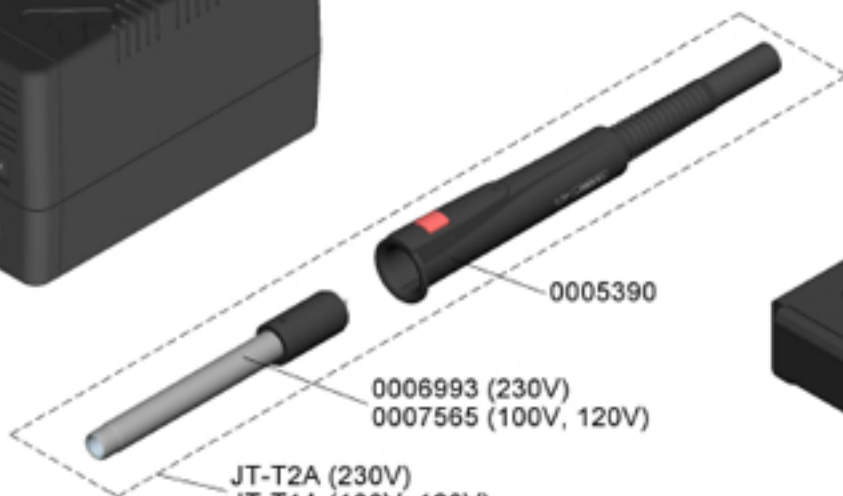

JT-2A 230V
JT-1A 120V
JT-9A 100V

HIGH POWER HOT-AIR STATION

FROM SERIE 143011

SPARE PARTS	
JT-2A / JT-1A / JT-9A:	
-ENCLOSURES:	
-TOP	0010480
-BOTTOM	0009772
-FRONT	0004621
-BACK	0010366
-FRONT CIRCUIT	0008442
JT-2A:	
-TOP CIRCUIT	0008496
-SUCTION PUMP	0008722
-HOT AIR PUMP	0009043
JT-1A / JT-9A:	
-TOP CIRCUIT	0008430
-SUCTION PUMP	0008723
-HOT AIR PUMP	0005494

JT-2A 230V FUSE T-4A
 JT-1A 120V FUSE T-3A
 JT-9A 100V FUSE T-3A

JT-2A / JT-1A / JT-9A

JT-SA

JT-T2A (230V)
 JT-T1A (100V, 120V)

0008748