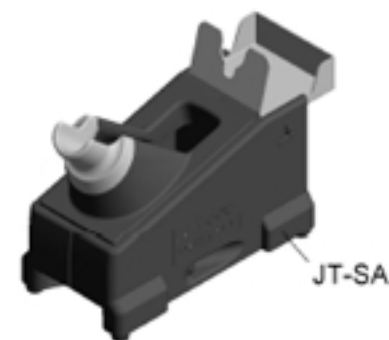

JT-2A 230V
JT-1A 120V
JT-9A 100V

HIGH POWER HOT-AIR STATION

FROM SERIE 143011

SPARE PARTS	
JT-2A / JT-1A / JT-9A:	
-ENCLOSURES:	
-TOP	0010480
-BOTTOM	0009772
-FRONT	0004621
-BACK	0010366
-FRONT CIRCUIT	0008442
JT-2A:	
-TOP CIRCUIT	0008496
-SUCTION PUMP	0008722
-HOT AIR PUMP	0009043
JT-1A / JT-9A:	
-TOP CIRCUIT	0008430
-SUCTION PUMP	0008723
-HOT AIR PUMP	0005494

JT-2A 230V FUSE T-4A
 JT-1A 120V FUSE T-3A
 JT-9A 100V FUSE T-3A

JT-2A / JT-1A / JT-9A

JT-SA

JT-T2A (230V)
 JT-T1A (100V, 120V)

0008748