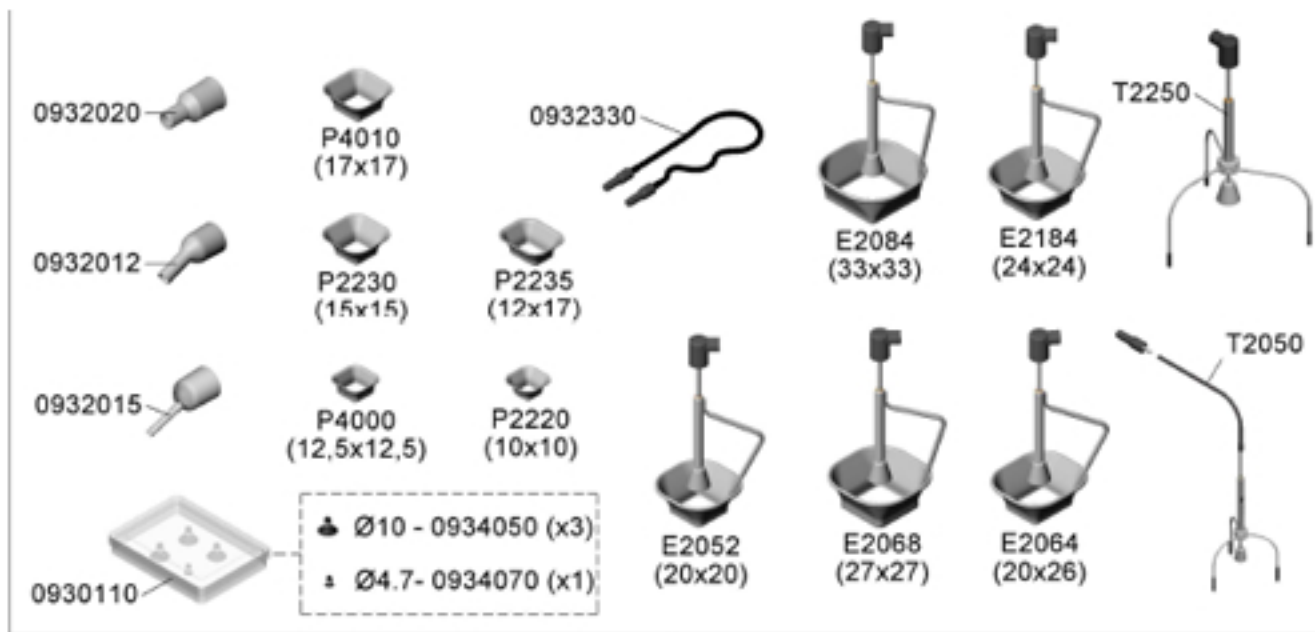

JT-2A 230V
JT-1A 120V
JT-9A 100V

HIGH POWER HOT-AIR STATION

FROM SERIE 143011

SPARE PARTS	
JT-2A / JT-1A / JT-9A:	
-ENCLOSURES:	
-TOP	0010480
-BOTTOM	0009772
-FRONT	0004621
-BACK	0010366
-FRONT CIRCUIT	0008442
JT-2A:	
-TOP CIRCUIT	0008496
-SUCTION PUMP	0008722
-HOT AIR PUMP	0009043
JT-1A / JT-9A:	
-TOP CIRCUIT	0008430
-SUCTION PUMP	0008723
-HOT AIR PUMP	0005494

JT-2A 230V FUSE T-4A
 JT-1A 120V FUSE T-3A
 JT-9A 100V FUSE T-3A

JT-2A / JT-1A / JT-9A

JT-SA

JT-T2A (230V)
 JT-T1A (100V, 120V)

0008748