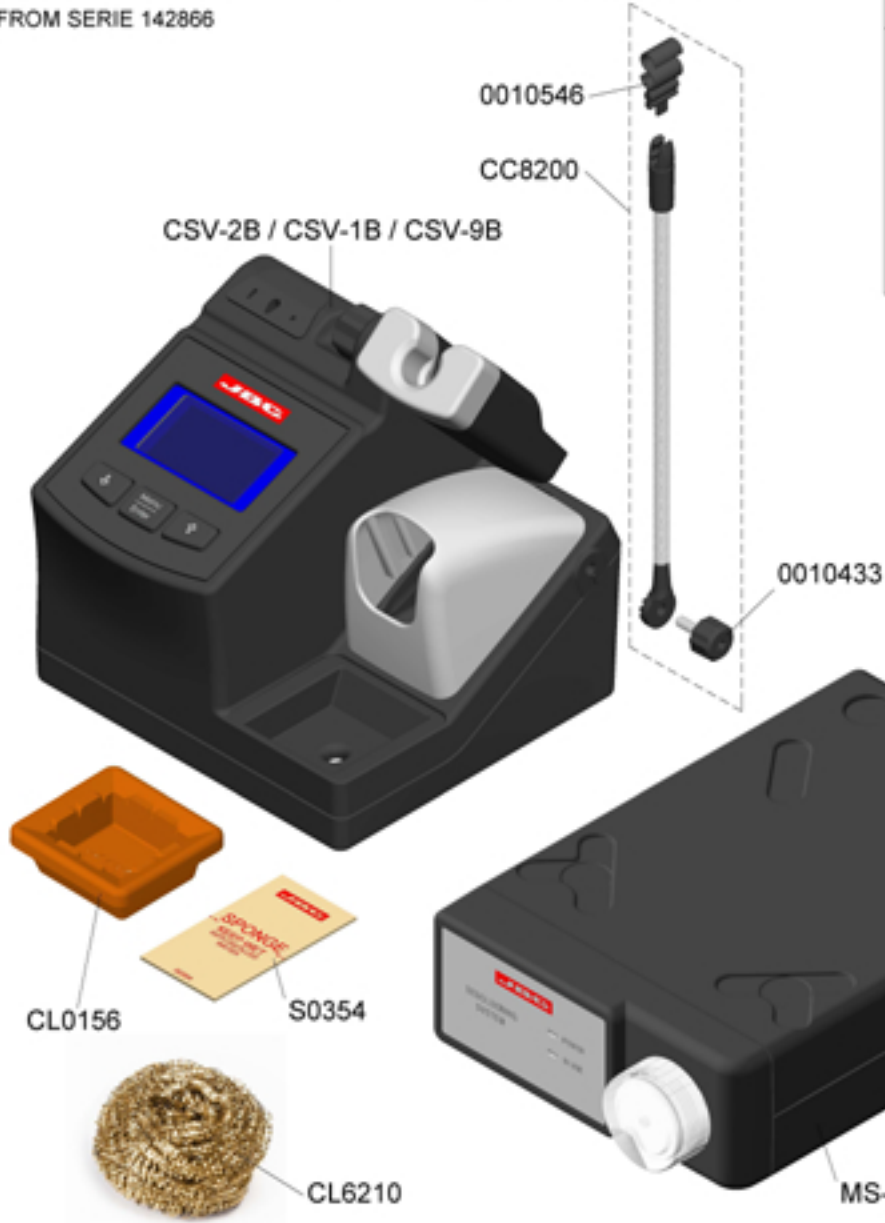

CS-2B 230V
CS-1B 120V
CS-9B 100V

DESOLDERING STATION - ELECTRIC SYSTEM

FROM SERIE 142866

SPARE PARTS	
CSV-2B / CSV-1B / CSV-9B:	
-FRONT CIRCUIT	0009587
-ENCLOSURE	0004165
MS-A:	
-CIRCUIT	0006545
-ENCLOSURES:	
· TOP	0008197
· BOTTOM	0008198
· FRONT	0008835
· BACK	0008199
-PUMP	0005652

CS-2B 230V FUSE T-1A
 CS-1B 120V FUSE T-2A
 CS-9B 100V FUSE T-2A