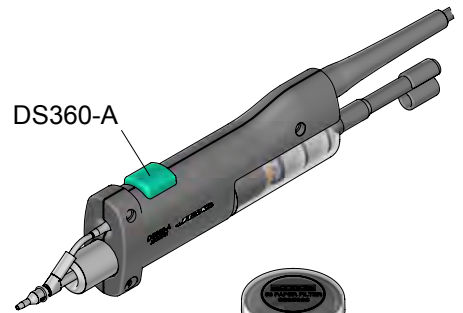

DSS-1D 120V
DSS-2D 230V
DSS-9D 100V

PREMIUM MICRO DESOLDERING STATION
 FROM SERIE 194804

SPARE PARTS	
DI-1D / DI-2D / DI-9D:	
-CIRCUIT	0015109
-ENCLOSURE	
· TOP	0011435
· BOTTOM	0014032
· FRONT	0013830
· BACK	0003506
MS-A:	
-CIRCUIT	0017886
-ENCLOSURE	
· TOP	0015266
· BOTTOM	0014010
· FRONT	0008835
· BACK	0014547
-PUMP	0005652

DI-1D / DI-2D / DI-9D

0781046

DS360-A

DSS-1D 120V FUSE T-2A
 DSS-2D 230V FUSE T-1A
 DSS-9D 100V FUSE T-2,5A

MS-A

0005966

CL6217

CL6210