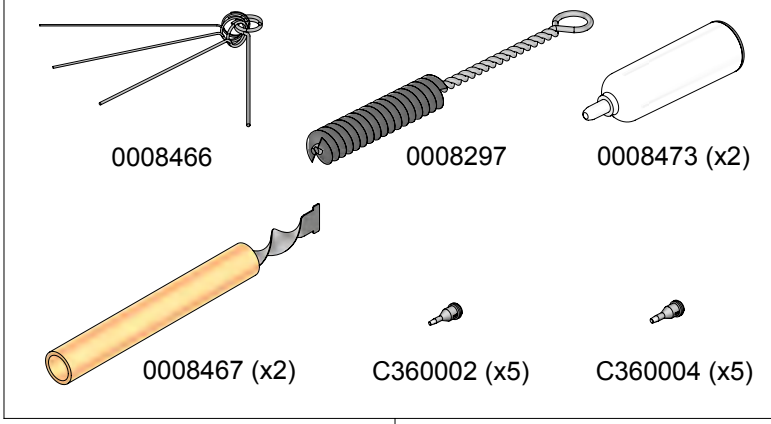

DSS-1D 120V
DSS-2D 230V
DSS-9D 100V

PREMIUM MICRO DESOLDERING STATION
 FROM SERIE 194804

SPARE PARTS	
DI-1D / DI-2D / DI-9D:	
-CIRCUIT	0015109
-ENCLOSURE	
· TOP	0011435
· BOTTOM	0014032
· FRONT	0013830
· BACK	0003506
MS-A:	
-CIRCUIT	0017886
-ENCLOSURE	
· TOP	0015266
· BOTTOM	0014010
· FRONT	0008835
· BACK	0014547
-PUMP	0005652

DI-1D / DI-2D / DI-9D

0781046

DS360-A

DSS-1D 120V FUSE T-2A
 DSS-2D 230V FUSE T-1A
 DSS-9D 100V FUSE T-2,5A

MS-A

0005966

CL6217

CL6210