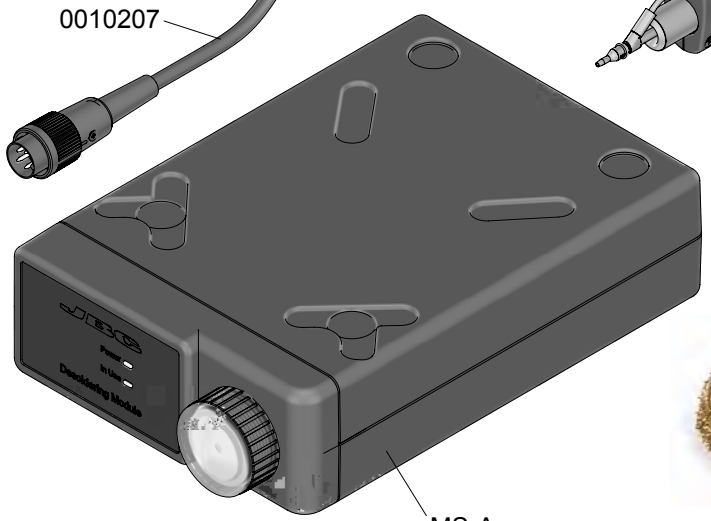

DSS-1D 120V
DSS-2D 230V
DSS-9D 100V

PREMIUM MICRO DESOLDERING STATION
 FROM SERIE 194804

SPARE PARTS	
DI-1D / DI-2D / DI-9D:	
-CIRCUIT	0015109
-ENCLOSURE	
· TOP	0011435
· BOTTOM	0014032
· FRONT	0013830
· BACK	0003506
MS-A:	
-CIRCUIT	0017886
-ENCLOSURE	
· TOP	0015266
· BOTTOM	0014010
· FRONT	0008835
· BACK	0014547
-PUMP	0005652

DI-1D / DI-2D / DI-9D

0781046

DS360-A

DSS-1D 120V FUSE T-2A
 DSS-2D 230V FUSE T-1A
 DSS-9D 100V FUSE T-2,5A

MS-A

0005966

CL6217

CL6210