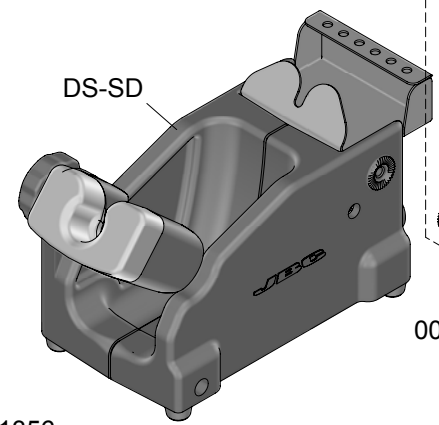

DSS-1D 120V
DSS-2D 230V
DSS-9D 100V

PREMIUM MICRO DESOLDERING STATION
FROM SERIE 194804

SPARE PARTS	
DI-1D / DI-2D / DI-9D:	
-CIRCUIT	0015109
-ENCLOSURE	
· TOP	0011435
· BOTTOM	0014032
· FRONT	0013830
· BACK	0003506
MS-A:	
-CIRCUIT	0017886
-ENCLOSURE	
· TOP	0015266
· BOTTOM	0014010
· FRONT	0008835
· BACK	0014547
-PUMP	0005652

DI-1D / DI-2D / DI-9D

0781046

DS360-A

DSS-1D 120V FUSE T-2A
DSS-2D 230V FUSE T-1A
DSS-9D 100V FUSE T-2,5A

MS-A

0005966

CL6217

CL6210

S0354

0821830

CL8499

0011283

0011356

DS-SD

0010546

CC3702

0010433