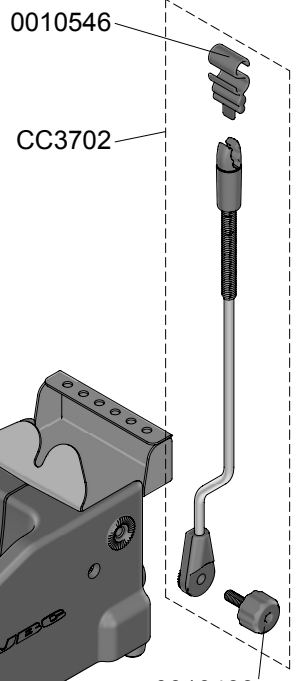

0010546

CC3702

0010433