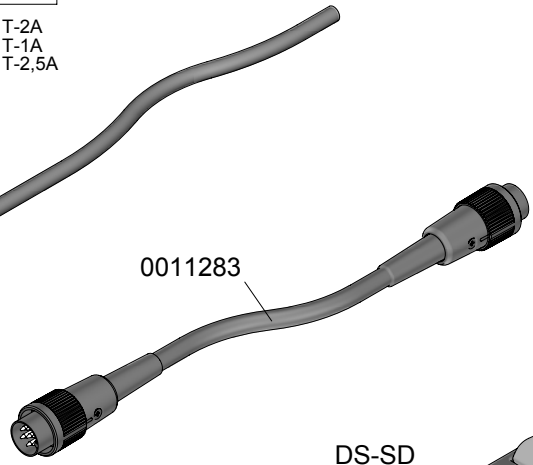

DSS-1D 120V
DSS-2D 230V
DSS-9D 100V

PREMIUM MICRO DESOLDERING STATION
 FROM SERIE 194804

SPARE PARTS	
DI-1D / DI-2D / DI-9D:	
-CIRCUIT	0015109
-ENCLOSURE	
· TOP	0011435
· BOTTOM	0014032
· FRONT	0013830
· BACK	0003506
MS-A:	
-CIRCUIT	0017886
-ENCLOSURE	
· TOP	0015266
· BOTTOM	0014010
· FRONT	0008835
· BACK	0014547
-PUMP	0005652

DI-1D / DI-2D / DI-9D

0781046

DS360-A

DSS-1D 120V FUSE T-2A
 DSS-2D 230V FUSE T-1A
 DSS-9D 100V FUSE T-2,5A

MS-A

0005966

CL6217

CL6210

S0354

0821830

CL8499

0011283

0011356

DS-SD

0010546

CC3702