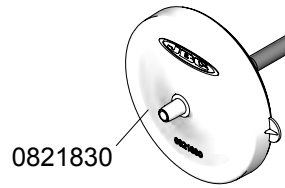

DSS-1D 120V
DSS-2D 230V
DSS-9D 100V

PREMIUM MICRO DESOLDERING STATION
 FROM SERIE 194804

SPARE PARTS	
DI-1D / DI-2D / DI-9D:	
-CIRCUIT	0015109
-ENCLOSURE	
· TOP	0011435
· BOTTOM	0014032
· FRONT	0013830
· BACK	0003506
MS-A:	
-CIRCUIT	0017886
-ENCLOSURE	
· TOP	0015266
· BOTTOM	0014010
· FRONT	0008835
· BACK	0014547
-PUMP	0005652

DI-1D / DI-2D / DI-9D

0781046

DS360-A

DSS-1D 120V FUSE T-2A
 DSS-2D 230V FUSE T-1A
 DSS-9D 100V FUSE T-2,5A

MS-A

0005966

CL6217

CL6210

S0354

0821830

CL8499

0011283

0011356

DS-SD

0010546

CC3702