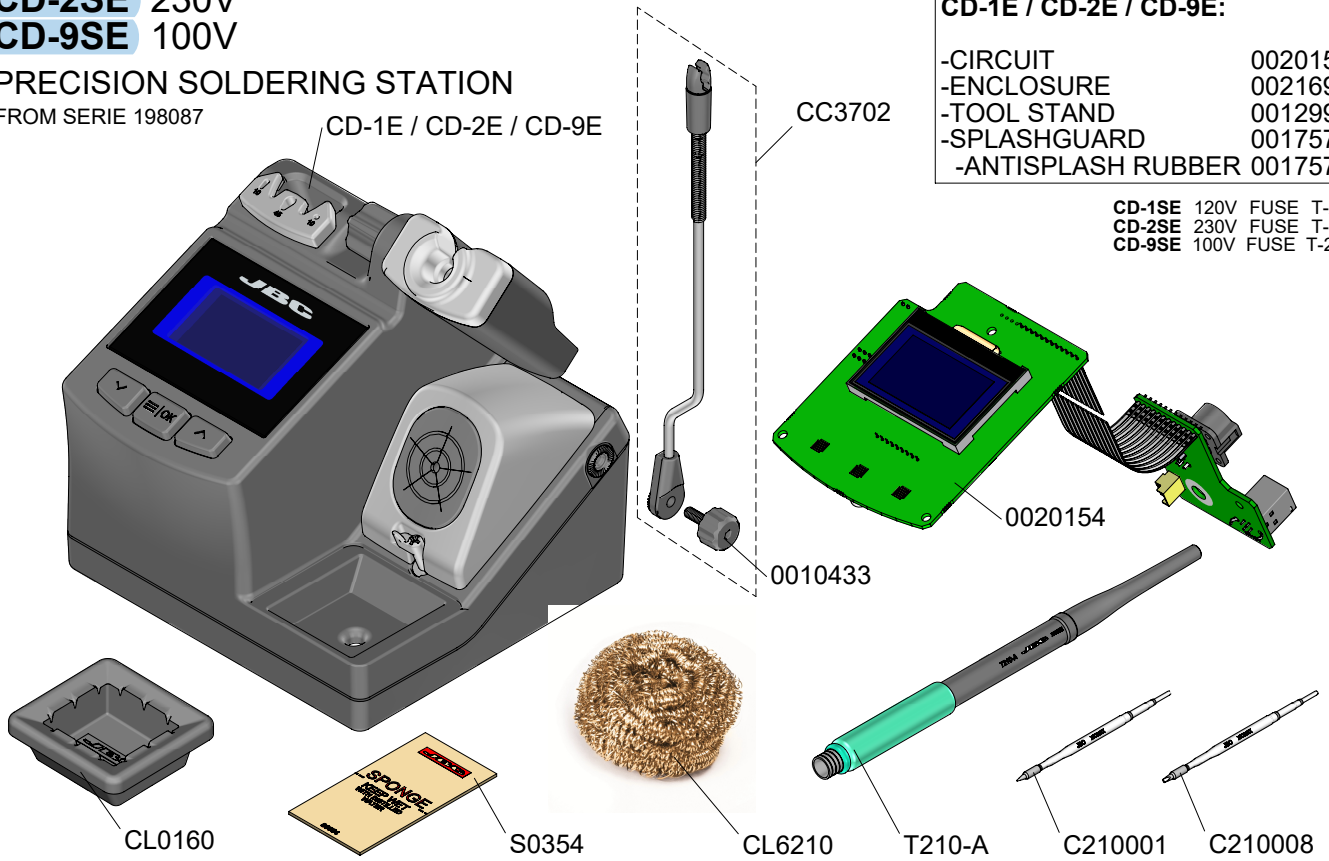

CD-1SE 120V
CD-2SE 230V
CD-9SE 100V

PRECISION SOLDERING STATION
 FROM SERIE 198087

CD-1E / CD-2E / CD-9E

SPARE PARTS	
CD-1E / CD-2E / CD-9E:	
-CIRCUIT	0020154
-ENCLOSURE	0021694
-TOOL STAND	0012994
-SPLASHGUARD	0017576
-ANTISPLASH RUBBER	0017574

CD-1SE 120V FUSE T-2A
 CD-2SE 230V FUSE T-1A
 CD-9SE 100V FUSE T-2A

CL0160

S0354

CL6210

T210-A

C210001

C210008