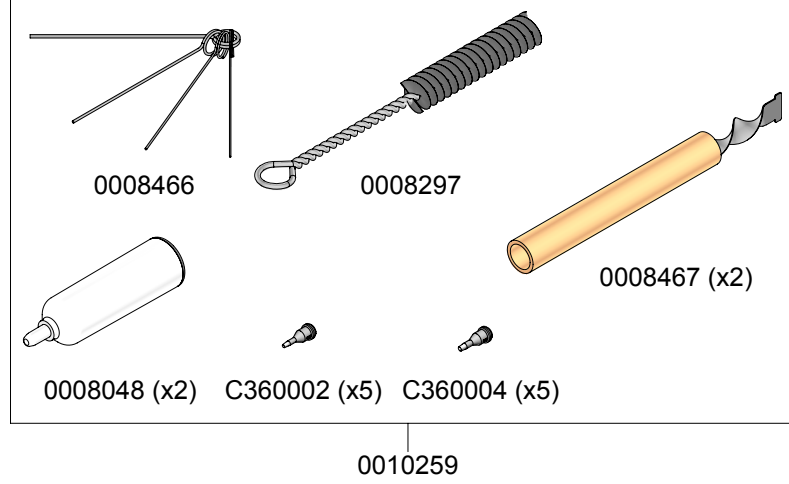

CS-1E 120V
CS-2E 230V
CS-9E 100V

**DESOLDERING STATION
 WITH ELECTRIC PUMP**

FROM SERIE 178187

SPARE PARTS	
CSV-1E / CSV-2E / CSV-9E:	
-CIRCUIT	0016271
-ENCLOSURE	0016248
-TOOL STAND	0014720
-SPLASHGUARD	0017576
-ANTISPLASH RUBBER	0017574
MS-A:	
-CIRCUIT	0006545
-ENCLOSURES:	
· TOP	0008197
· BOTTOM	0008198
· FRONT	0008835
· BACK	0008199
-PUMP	0005652

CS-1E 120V FUSE T-2A
CS-2E 230V FUSE T-1A
CS-9E 100V FUSE T-2A

CSV-1E / CSV-2E / CSV-9E

0010546

CC3702

0010433

0016271

0010207

CL0160

S0354

CL6210

MS-A

DS360-A

0005966

0821830

0781046