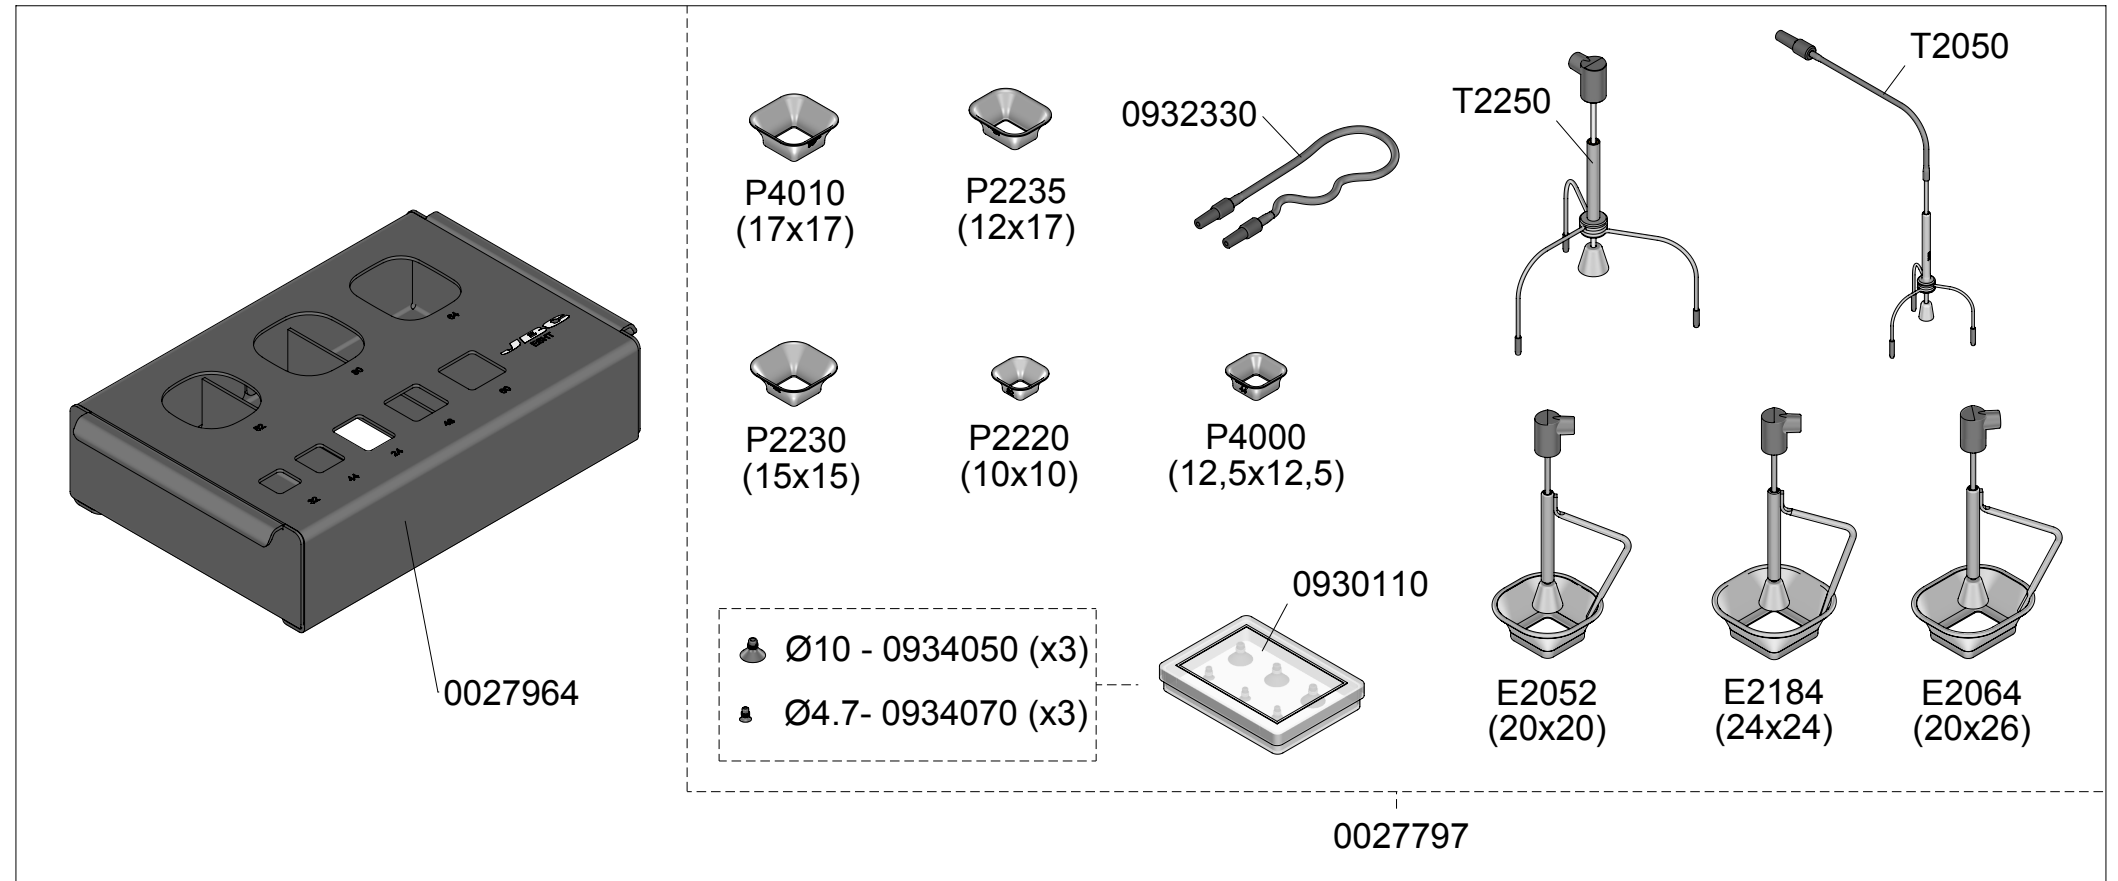

#### -ENCLOSURES:

·TOP	0019028
·BOTTOM	0013486
·FRONT	0026199
·BACK	0021065

#### FOR REF. JTSE-1UA/JTSE-9UA:

-CIRCUIT	0024361
-SUCTION PUMP	0026338
-HOT AIR PUMP	0018769

#### FOR REF. JTSE-2UA:

-CIRCUIT	0024360
-SUCTION PUMP	0026337
-HOT AIR PUMP	0018769

Ref.: <b>JTSE-9UA</b> 100V	FUSE T-8A
<b>JTSE-1UA</b> 120V	FUSE T-8A
<b>JTSE-2UA</b> 230V	FUSE T-4A

ESHT