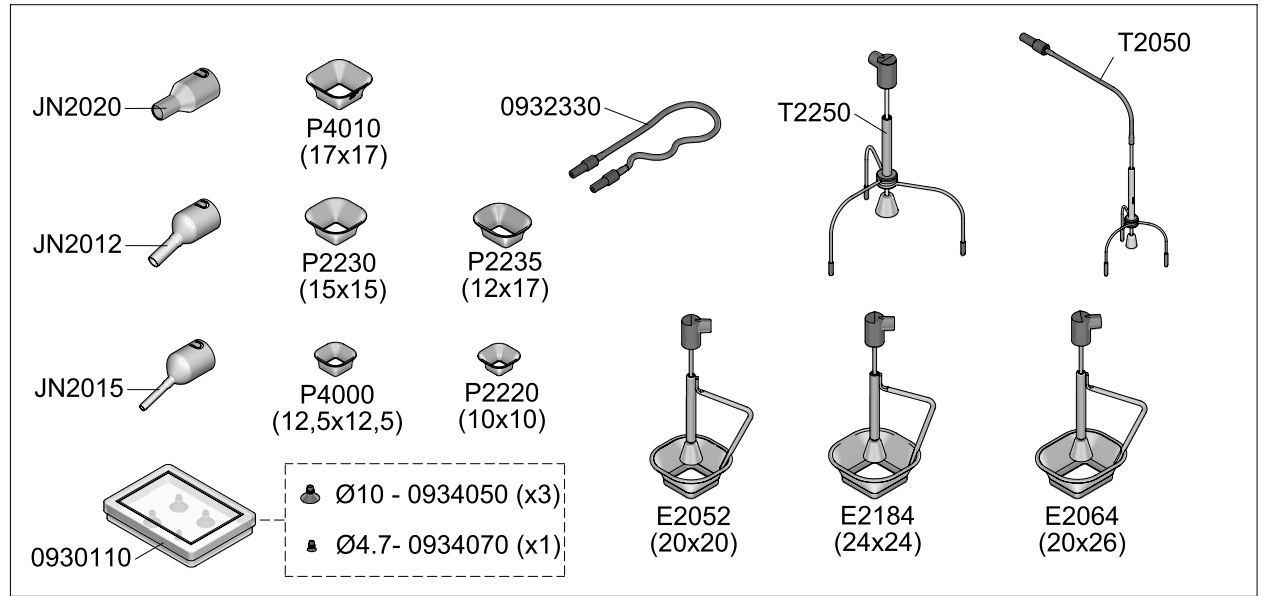

JTSE-1A 100/120V
JTSE-2A 230V

HOT AIR STATION

SPARE PARTS	
JTSE-1A / JTSE-2A	
-ENCLOSURES:	
·TOP	0019028
·BOTTOM	0013486
·FRONT	0016862
·BACK	0021065
JTSE-1A	
-CIRCUIT	0017185
-SUCTION PUMP	0008723
-HOT AIR PUMP	0015970
JTSE-2A	
-CIRCUIT	0019303
-SUCTION PUMP	0008722
-HOT AIR PUMP	0015970

JTSE-1A 100/120V FUSE T-8A
JTSE-2A 230V FUSE T-4A

0012332

PH218

JTSE-1A / JTSE-2A

JT-A

0014107 (230V)
 0014105 (100V, 120V)

JT-T2A (230V)
 JT-T1A (100V, 120V)

JT-SE