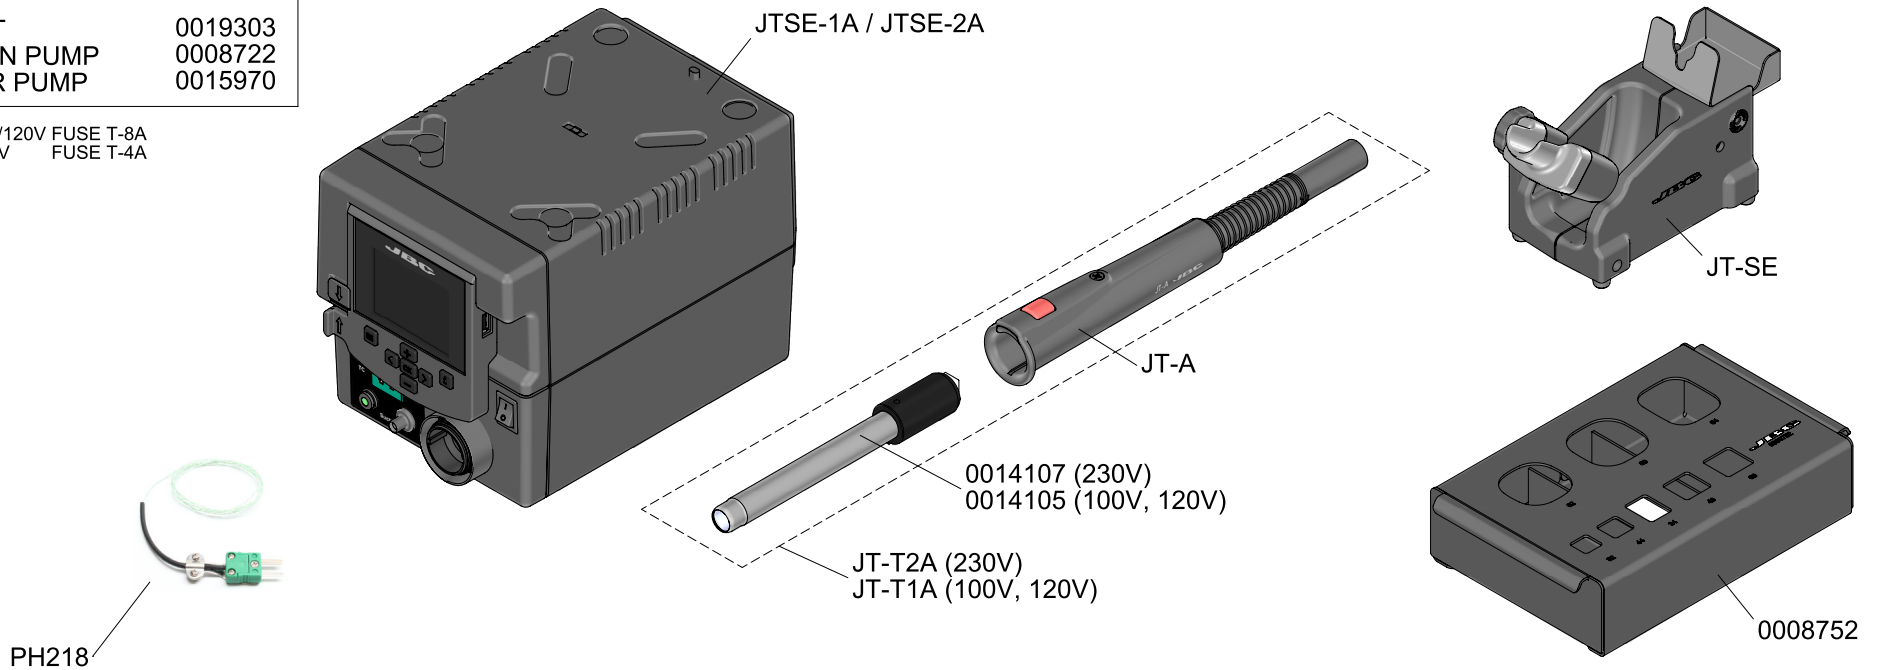

JTSE-1A 100/120V
JTSE-2A 230V

HOT AIR STATION

SPARE PARTS	
JTSE-1A / JTSE-2A	
-ENCLOSURES:	
·TOP	0019028
·BOTTOM	0013486
·FRONT	0016862
·BACK	0021065
JTSE-1A	
-CIRCUIT	0017185
-SUCTION PUMP	0008723
-HOT AIR PUMP	0015970
JTSE-2A	
-CIRCUIT	0019303
-SUCTION PUMP	0008722
-HOT AIR PUMP	0015970

JTSE-1A 100/120V FUSE T-8A
JTSE-2A 230V FUSE T-4A

0012332

PH218

JTSE-1A / JTSE-2A

JT-A

0014107 (230V)
 0014105 (100V, 120V)

JT-T2A (230V)
 JT-T1A (100V, 120V)

JT-SE