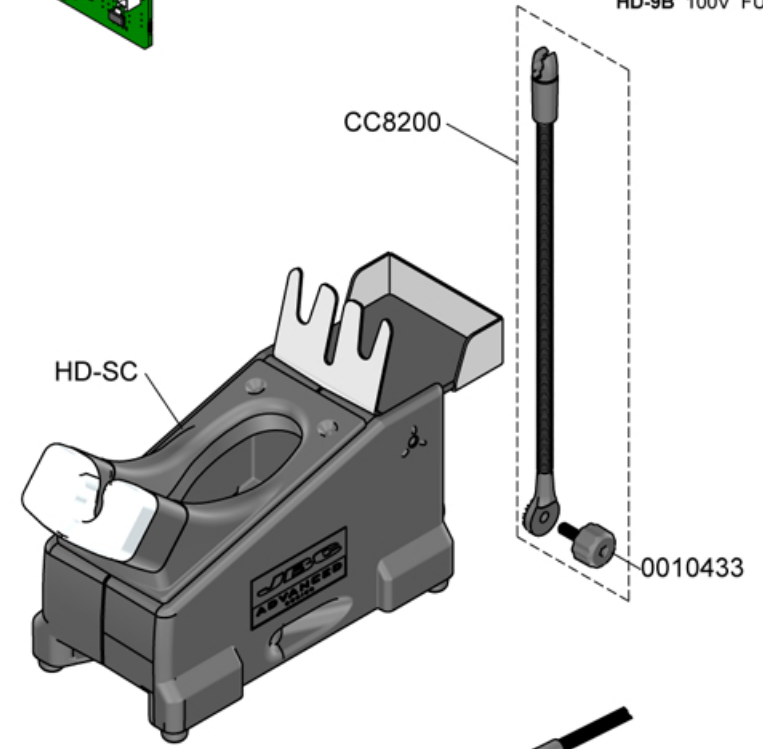

HD-2B 230V
HD-1B 120V
HD-9B 100V
HEAVY DUTY STATION
 FROM SERIE 149176

SPARE PARTS	
HD-2B / HD-1B / HD-9B:	
-CIRCUIT:	0011390
-ENCLOSURES:	
· TOP	0011035
· BOTTOM	0009771
· FRONT	0010064
· BACK	0010366

HD-2B 230V FUSE T-2A
 HD-1B 120V FUSE T-4A
 HD-9B 100V FUSE T-4A

CL6210

CL9885

T470-A