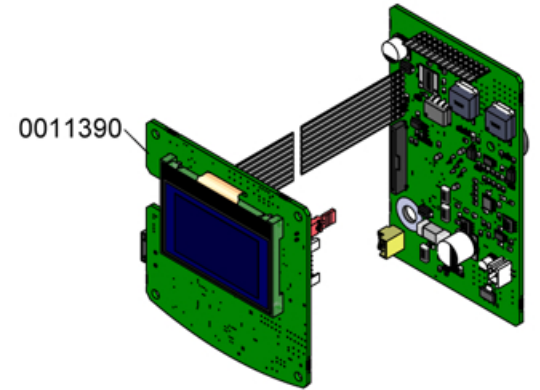

HD-2B 230V
HD-1B 120V
HD-9B 100V
HEAVY DUTY STATION
 FROM SERIE 149176

SPARE PARTS	
HD-2B / HD-1B / HD-9B:	
-CIRCUIT:	0011390
-ENCLOSURES:	
· TOP	0011035
· BOTTOM	0009771
· FRONT	0010064
· BACK	0010366

HD-2B 230V FUSE T-2A
 HD-1B 120V FUSE T-4A
 HD-9B 100V FUSE T-4A

CL6210

CL9885

T470-A