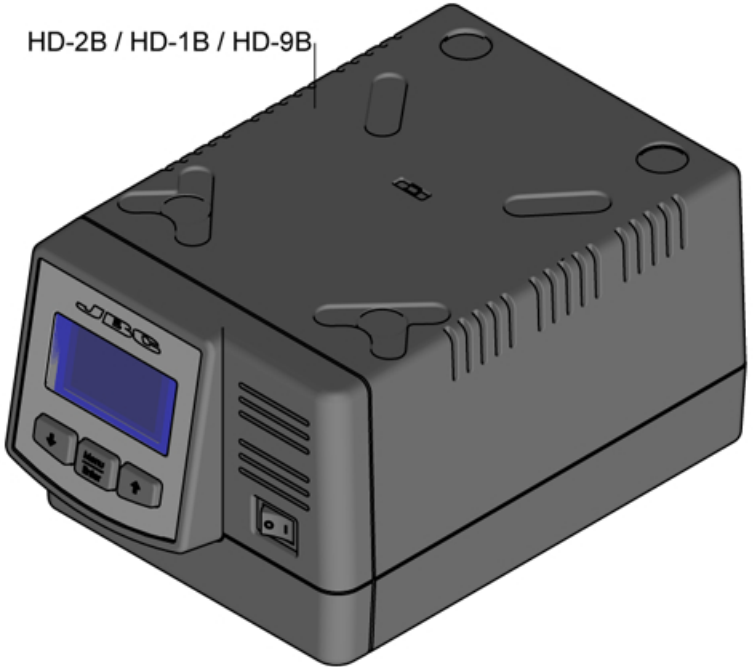

HD-2B 230V
HD-1B 120V
HD-9B 100V
HEAVY DUTY STATION
 FROM SERIE 149176

SPARE PARTS	
HD-2B / HD-1B / HD-9B:	
-CIRCUIT:	0011390
-ENCLOSURES:	
· TOP	0011035
· BOTTOM	0009771
· FRONT	0010064
· BACK	0010366

HD-2B 230V FUSE T-2A
 HD-1B 120V FUSE T-4A
 HD-9B 100V FUSE T-4A

CL6210

CL9885

T470-A