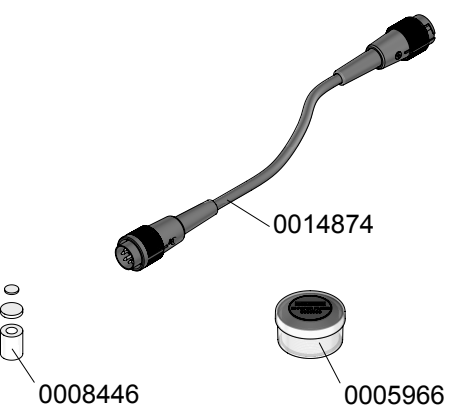

RMVE-1D 120V
RMVE-2D 230V
RMVE-9D 100V
 COMPLETE REWORK STATION
 WITH PNEUMATIC PUMP
 From serie 194804

SPARE PARTS

DDE-1B / DDE-2B / DDE-9B:

-REAR CIRCUIT	0018129
-ENCLOSURE	
· TOP	0019028
· BOTTOM	0014567
· FRONT+DISPLAY	0016312
· BACK	0013413

MVE-A:

-CIRCUIT	0018455
-ENCLOSURE	
· TOP	0014860
· BOTTOM	0014861
· FRONT	0014688
· BACK	0014862
-SOLENOID VALVE	0006813

DDE-1B 120V FUSE T-4A
 DDE-2B 230V FUSE T-2A
 DDE-9B 100V FUSE T-5A

SPARE PARTS

JTSE-1A / JTSE-2A

-ENCLOSURES:	
· TOP	0019028
· BOTTOM	0013486
· FRONT+DISPLAY	0016862
· BACK	0016812

JTSE-1A

-CIRCUIT	0017185
-SUCTION PUMP	0008723
-HOT AIR PUMP	0015970

JTSE-2A

-CIRCUIT	0019303
-SUCTION PUMP	0008722
-HOT AIR PUMP	0015970

JTSE-1A 120V FUSE T-8A
 JTSE-2A 230V FUSE T-4A

DDE-1B / DDE-2B / DDE-9B

JTSE-1D / JTSE-2D

0012332

0010211

0008752

JT-A

0014107 (230V)
0014105 (100V, 120V)