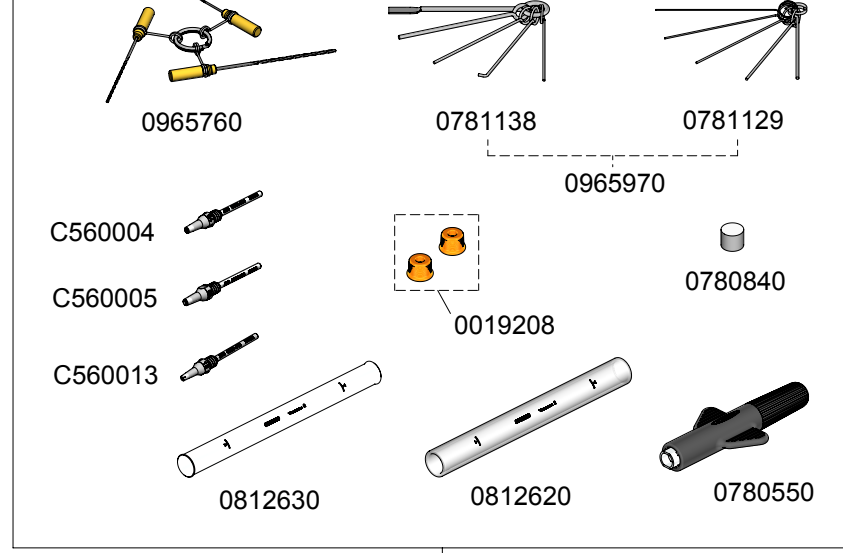

RMVE-1D 120V
RMVE-2D 230V
RMVE-9D 100V
 COMPLETE REWORK STATION
 WITH PNEUMATIC PUMP
 From serie 194804

SPARE PARTS

DDE-1B / DDE-2B / DDE-9B:

-REAR CIRCUIT	0018129
-ENCLOSURE	
· TOP	0019028
· BOTTOM	0014567
· FRONT+DISPLAY	0016312
· BACK	0013413

MVE-A:

-CIRCUIT	0018455
-ENCLOSURE	
· TOP	0014860
· BOTTOM	0014861
· FRONT	0014688
· BACK	0014862
-SOLENOID VALVE	0006813

DDE-1B 120V FUSE T-4A
 DDE-2B 230V FUSE T-2A
 DDE-9B 100V FUSE T-5A

SPARE PARTS

JTSE-1A / JTSE-2A

-ENCLOSURES:	
· TOP	0019028
· BOTTOM	0013486
· FRONT+DISPLAY	0016862
· BACK	0016812

JTSE-1A

-CIRCUIT	0017185
-SUCTION PUMP	0008723
-HOT AIR PUMP	0015970

JTSE-2A

-CIRCUIT	0019303
-SUCTION PUMP	0008722
-HOT AIR PUMP	0015970

JTSE-1A 120V FUSE T-8A
 JTSE-2A 230V FUSE T-4A

DDE-1B / DDE-2B / DDE-9B

JTSE-1D / JTSE-2D

0012332

0010211

0008752

JT-A

0014107 (230V)
0014105 (100V, 120V)