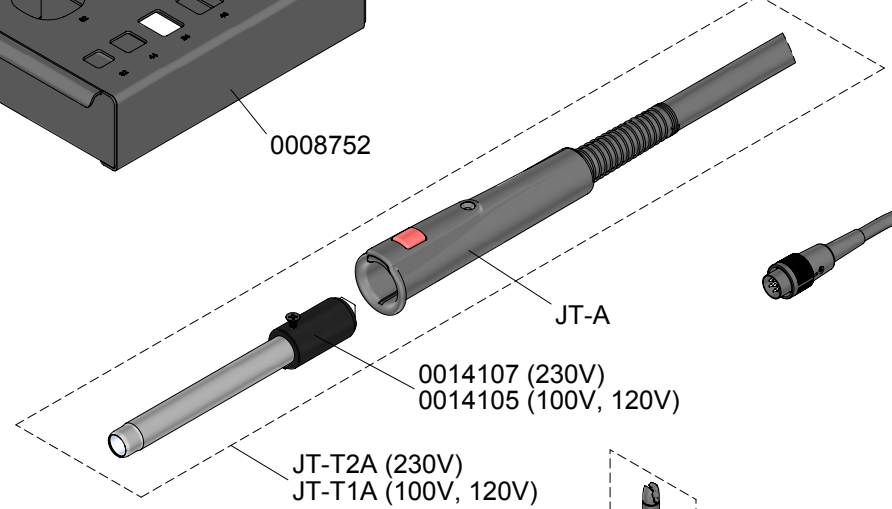

RMVE-1D 120V
RMVE-2D 230V
RMVE-9D 100V
 COMPLETE REWORK STATION
 WITH PNEUMATIC PUMP
 From serie 194804

SPARE PARTS

DDE-1B / DDE-2B / DDE-9B:

-REAR CIRCUIT	0018129
-ENCLOSURE	
· TOP	0019028
· BOTTOM	0014567
· FRONT+DISPLAY	0016312
· BACK	0013413

MVE-A:

-CIRCUIT	0018455
-ENCLOSURE	
· TOP	0014860
· BOTTOM	0014861
· FRONT	0014688
· BACK	0014862
-SOLENOID VALVE	0006813

DDE-1B 120V FUSE T-4A
 DDE-2B 230V FUSE T-2A
 DDE-9B 100V FUSE T-5A

SPARE PARTS

JTSE-1A / JTSE-2A

-ENCLOSURES:	
· TOP	0019028
· BOTTOM	0013486
· FRONT+DISPLAY	0016862
· BACK	0016812

JTSE-1A

-CIRCUIT	0017185
-SUCTION PUMP	0008723
-HOT AIR PUMP	0015970

JTSE-2A

-CIRCUIT	0019303
-SUCTION PUMP	0008722
-HOT AIR PUMP	0015970

JTSE-1A 120V FUSE T-8A
 JTSE-2A 230V FUSE T-4A

DDE-1B / DDE-2B / DDE-9B

JTSE-1D / JTSE-2D

0012332

0010211

0008752

JT-A

0014107 (230V)
0014105 (100V, 120V)