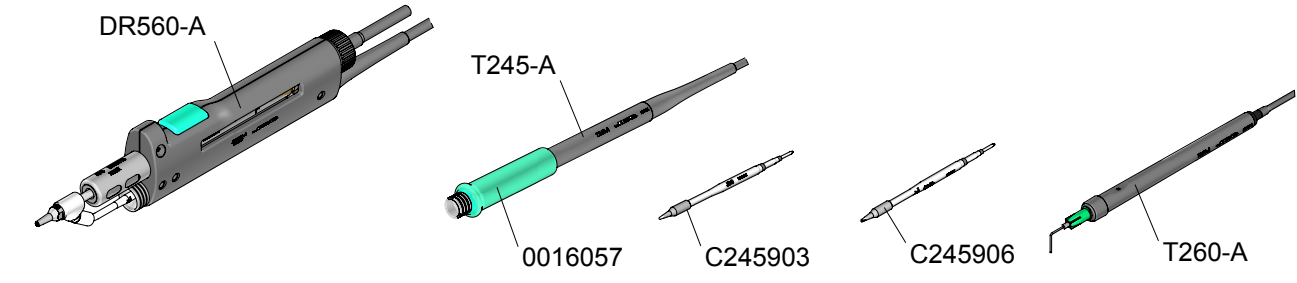

RMVE-1D 120V
RMVE-2D 230V
RMVE-9D 100V
COMPLETE REWORK STATION
WITH PNEUMATIC PUMP
From serie 194804

SPARE PARTS

DDE-1B / DDE-2B / DDE-9B:

-REAR CIRCUIT	0018129
-ENCLOSURE	
· TOP	0019028
· BOTTOM	0014567
· FRONT+DISPLAY	0016312
· BACK	0013413

MVE-A:

-CIRCUIT	0018455
-ENCLOSURE	
· TOP	0014860
· BOTTOM	0014861
· FRONT	0014688
· BACK	0014862
-SOLENOID VALVE	0006813

DDE-1B 120V FUSE T-4A
DDE-2B 230V FUSE T-2A
DDE-9B 100V FUSE T-5A

SPARE PARTS

JTSE-1A / JTSE-2A

-ENCLOSURES:	
· TOP	0019028
· BOTTOM	0013486
· FRONT+DISPLAY	0016862
· BACK	0016812

JTSE-1A

-CIRCUIT	0017185
-SUCTION PUMP	0008723
-HOT AIR PUMP	0015970

JTSE-2A

-CIRCUIT	0019303
-SUCTION PUMP	0008722
-HOT AIR PUMP	0015970

JTSE-1A 120V FUSE T-8A
JTSE-2A 230V FUSE T-4A

DDE-1B / DDE-2B / DDE-9B

0008752

JT-A

0014107 (230V)
0014105 (100V, 120V)

JT-T2A (230V)
JT-T1A (100V, 120V)

CC3702

AD-SD

0010433

DR-SD

CC3702

0010433

JT-SD