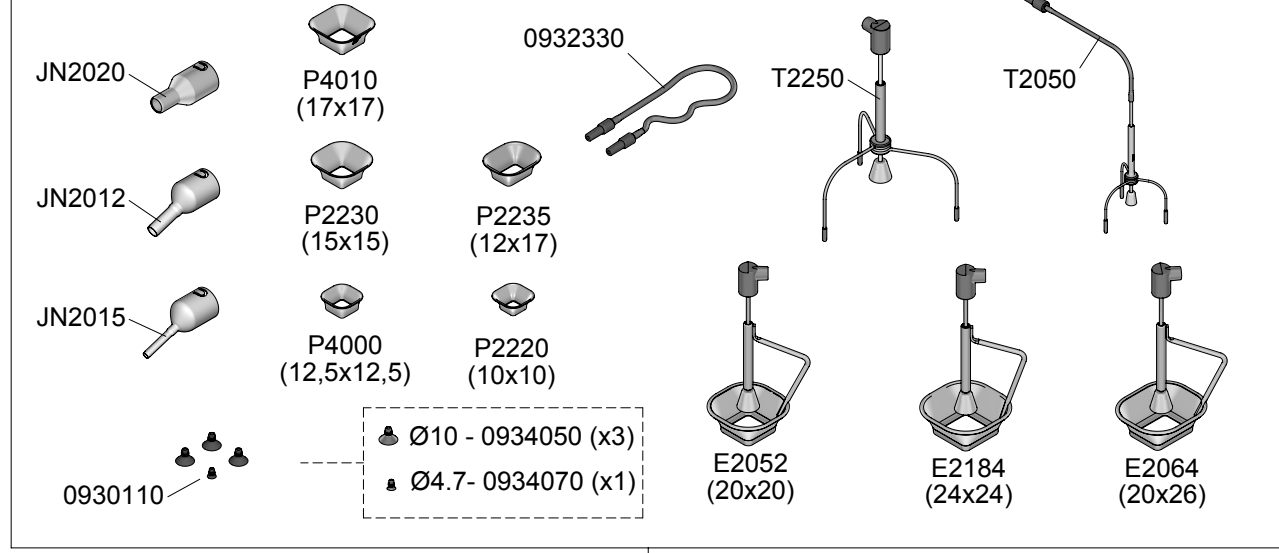

MVE-A:

-CIRCUIT	0018455
-ENCLOSURE	
· TOP	0014860
· BOTTOM	0014861
· FRONT	0014688
· BACK	0014862
-SOLENOID VALVE	0006813

DDE-1B 120V FUSE T-4A
 DDE-2B 230V FUSE T-2A
 DDE-9B 100V FUSE T-5A

SPARE PARTS

JTSE-1A / JTSE-2A

-ENCLOSURES:	
· TOP	0019028
· BOTTOM	0013486
· FRONT+DISPLAY	0016862
· BACK	0016812

JTSE-1A

-CIRCUIT	0017185
-SUCTION PUMP	0008723
-HOT AIR PUMP	0015970

JTSE-2A

-CIRCUIT	0019303
-SUCTION PUMP	0008722
-HOT AIR PUMP	0015970

JTSE-1A 120V FUSE T-8A
 JTSE-2A 230V FUSE T-4A

DDE-1B / DDE-2B / DDE-9B

JTSE-1D / JTSE-2D

0012332

0010211

0008752

JT-A

0014107 (230V)
0014105 (100V, 120V)