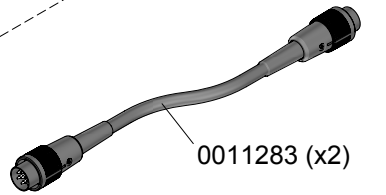

RMVE-1D 120V
RMVE-2D 230V
RMVE-9D 100V
 COMPLETE REWORK STATION
 WITH PNEUMATIC PUMP
 From serie 194804

SPARE PARTS

DDE-1B / DDE-2B / DDE-9B:

-REAR CIRCUIT	0018129
-ENCLOSURE	
· TOP	0019028
· BOTTOM	0014567
· FRONT+DISPLAY	0016312
· BACK	0013413

MVE-A:

-CIRCUIT	0018455
-ENCLOSURE	
· TOP	0014860
· BOTTOM	0014861
· FRONT	0014688
· BACK	0014862
-SOLENOID VALVE	0006813

DDE-1B 120V FUSE T-4A
 DDE-2B 230V FUSE T-2A
 DDE-9B 100V FUSE T-5A

SPARE PARTS

JTSE-1A / JTSE-2A

-ENCLOSURES:	
· TOP	0019028
· BOTTOM	0013486
· FRONT+DISPLAY	0016862
· BACK	0016812

JTSE-1A

-CIRCUIT	0017185
-SUCTION PUMP	0008723
-HOT AIR PUMP	0015970

JTSE-2A

-CIRCUIT	0019303
-SUCTION PUMP	0008722
-HOT AIR PUMP	0015970

JTSE-1A 120V FUSE T-8A
 JTSE-2A 230V FUSE T-4A

DDE-1B / DDE-2B / DDE-9B

JTSE-1D / JTSE-2D

0012332

0010211

0008752

JT-A

0014107 (230V)
0014105 (100V, 120V)