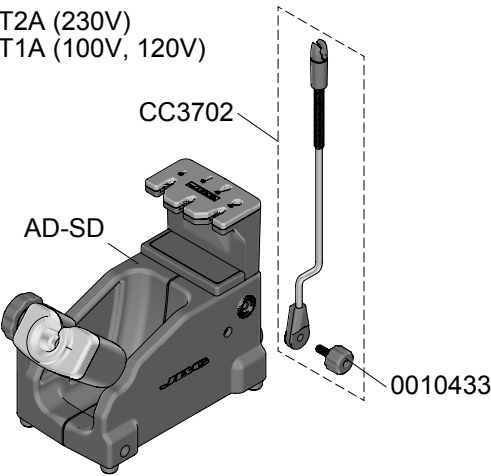

RMVE-1D 120V
RMVE-2D 230V
RMVE-9D 100V
 COMPLETE REWORK STATION
 WITH PNEUMATIC PUMP
 From serie 194804

SPARE PARTS

DDE-1B / DDE-2B / DDE-9B:

-REAR CIRCUIT	0018129
-ENCLOSURE	
· TOP	0019028
· BOTTOM	0014567
· FRONT+DISPLAY	0016312
· BACK	0013413

MVE-A:

-CIRCUIT	0018455
-ENCLOSURE	
· TOP	0014860
· BOTTOM	0014861
· FRONT	0014688
· BACK	0014862
-SOLENOID VALVE	0006813

DDE-1B 120V FUSE T-4A
 DDE-2B 230V FUSE T-2A
 DDE-9B 100V FUSE T-5A

SPARE PARTS

JTSE-1A / JTSE-2A

-ENCLOSURES:	
· TOP	0019028
· BOTTOM	0013486
· FRONT+DISPLAY	0016862
· BACK	0016812

JTSE-1A

-CIRCUIT	0017185
-SUCTION PUMP	0008723
-HOT AIR PUMP	0015970

JTSE-2A

-CIRCUIT	0019303
-SUCTION PUMP	0008722
-HOT AIR PUMP	0015970

JTSE-1A 120V FUSE T-8A
 JTSE-2A 230V FUSE T-4A

DDE-1B / DDE-2B / DDE-9B

JTSE-1D / JTSE-2D

0012332

0010211

0008752

JT-A

0014107 (230V)
0014105 (100V, 120V)