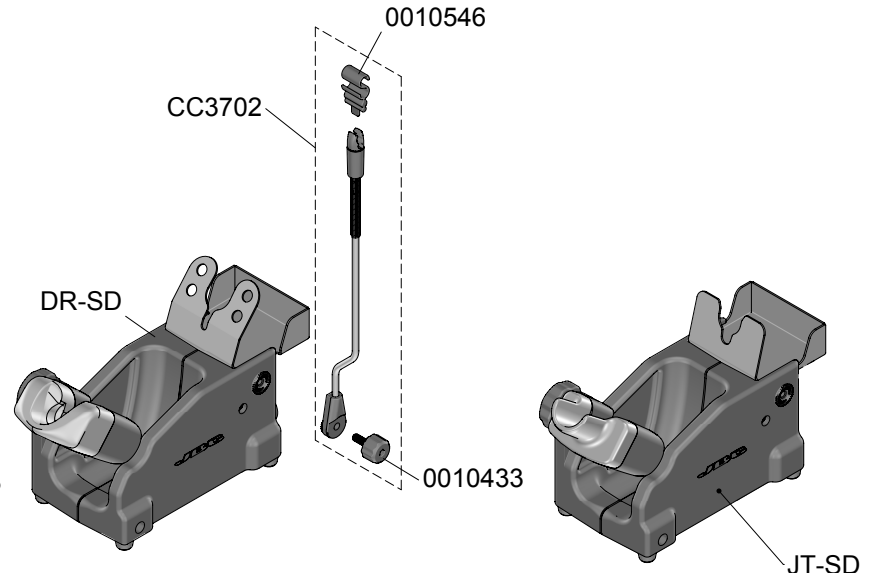

RMVE-1D 120V
RMVE-2D 230V
RMVE-9D 100V
 COMPLETE REWORK STATION
 WITH PNEUMATIC PUMP
 From serie 194804

SPARE PARTS

DDE-1B / DDE-2B / DDE-9B:

-REAR CIRCUIT	0018129
-ENCLOSURE	
· TOP	0019028
· BOTTOM	0014567
· FRONT+DISPLAY	0016312
· BACK	0013413

MVE-A:

-CIRCUIT	0018455
-ENCLOSURE	
· TOP	0014860
· BOTTOM	0014861
· FRONT	0014688
· BACK	0014862
-SOLENOID VALVE	0006813

DDE-1B 120V FUSE T-4A
 DDE-2B 230V FUSE T-2A
 DDE-9B 100V FUSE T-5A

SPARE PARTS

JTSE-1A / JTSE-2A

-ENCLOSURES:	
· TOP	0019028
· BOTTOM	0013486
· FRONT+DISPLAY	0016862
· BACK	0016812

JTSE-1A

-CIRCUIT	0017185
-SUCTION PUMP	0008723
-HOT AIR PUMP	0015970

JTSE-2A

-CIRCUIT	0019303
-SUCTION PUMP	0008722
-HOT AIR PUMP	0015970

JTSE-1A 120V FUSE T-8A
 JTSE-2A 230V FUSE T-4A

DDE-1B / DDE-2B / DDE-9B

JTSE-1D / JTSE-2D

0012332

0010211

0008752

JT-A

0014107 (230V)
0014105 (100V, 120V)