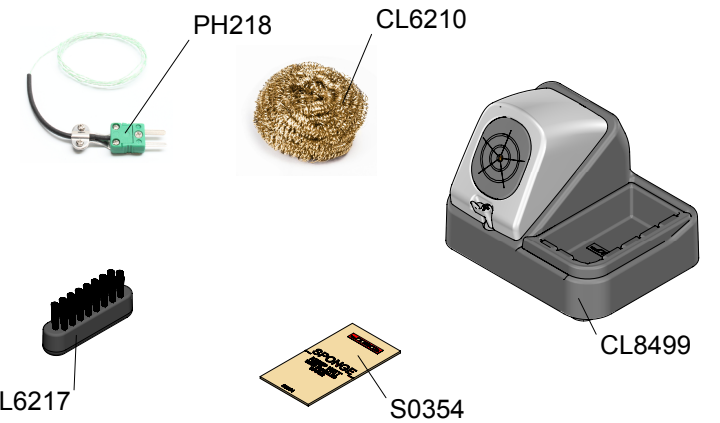

RMVE-1D 120V
RMVE-2D 230V
RMVE-9D 100V
 COMPLETE REWORK STATION
 WITH PNEUMATIC PUMP
 From serie 194804

SPARE PARTS

DDE-1B / DDE-2B / DDE-9B:

-REAR CIRCUIT	0018129
-ENCLOSURE	
· TOP	0019028
· BOTTOM	0014567
· FRONT+DISPLAY	0016312
· BACK	0013413

MVE-A:

-CIRCUIT	0018455
-ENCLOSURE	
· TOP	0014860
· BOTTOM	0014861
· FRONT	0014688
· BACK	0014862
-SOLENOID VALVE	0006813

DDE-1B 120V FUSE T-4A
 DDE-2B 230V FUSE T-2A
 DDE-9B 100V FUSE T-5A

SPARE PARTS

JTSE-1A / JTSE-2A

-ENCLOSURES:	
· TOP	0019028
· BOTTOM	0013486
· FRONT+DISPLAY	0016862
· BACK	0016812

JTSE-1A

-CIRCUIT	0017185
-SUCTION PUMP	0008723
-HOT AIR PUMP	0015970

JTSE-2A

-CIRCUIT	0019303
-SUCTION PUMP	0008722
-HOT AIR PUMP	0015970

JTSE-1A 120V FUSE T-8A
 JTSE-2A 230V FUSE T-4A

DDE-1B / DDE-2B / DDE-9B

JTSE-1D / JTSE-2D

0012332

0010211

0008752

JT-A

0014107 (230V)
0014105 (100V, 120V)