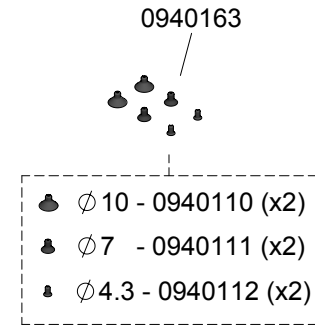

RMVE-1D 120V
RMVE-2D 230V
RMVE-9D 100V
COMPLETE REWORK STATION
WITH PNEUMATIC PUMP
From serie 194804

SPARE PARTS

DDE-1B / DDE-2B / DDE-9B:

-REAR CIRCUIT	0018129
-ENCLOSURE	
· TOP	0019028
· BOTTOM	0014567
· FRONT+DISPLAY	0016312
· BACK	0013413

MVE-A:

-CIRCUIT	0018455
-ENCLOSURE	
· TOP	0014860
· BOTTOM	0014861
· FRONT	0014688
· BACK	0014862
-SOLENOID VALVE	0006813

DDE-1B 120V FUSE T-4A
DDE-2B 230V FUSE T-2A
DDE-9B 100V FUSE T-5A

SPARE PARTS

JTSE-1A / JTSE-2A

-ENCLOSURES:	
· TOP	0019028
· BOTTOM	0013486
· FRONT+DISPLAY	0016862
· BACK	0016812

JTSE-1A

-CIRCUIT	0017185
-SUCTION PUMP	0008723
-HOT AIR PUMP	0015970

JTSE-2A

-CIRCUIT	0019303
-SUCTION PUMP	0008722
-HOT AIR PUMP	0015970

JTSE-1A 120V FUSE T-8A
JTSE-2A 230V FUSE T-4A

DDE-1B / DDE-2B / DDE-9B

0008752

JT-A

0014107 (230V)
0014105 (100V, 120V)

JT-T2A (230V)
JT-T1A (100V, 120V)

CC3702

AD-SD

0010433

DR-SD

CC3702

0010433

JT-SD