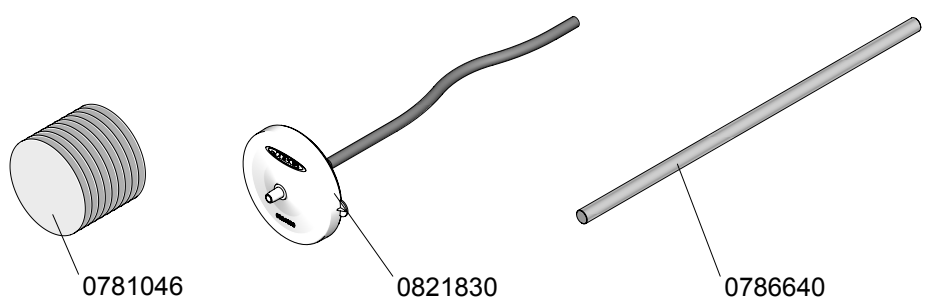

MVE-A:

-CIRCUIT	0018455
-ENCLOSURE	
· TOP	0014860
· BOTTOM	0014861
· FRONT	0014688
· BACK	0014862
-SOLENOID VALVE	0006813

DDE-1B 120V FUSE T-4A
 DDE-2B 230V FUSE T-2A
 DDE-9B 100V FUSE T-5A

SPARE PARTS

JTSE-1A / JTSE-2A

-ENCLOSURES:	
· TOP	0019028
· BOTTOM	0013486
· FRONT+DISPLAY	0016862
· BACK	0016812

JTSE-1A

-CIRCUIT	0017185
-SUCTION PUMP	0008723
-HOT AIR PUMP	0015970

JTSE-2A

-CIRCUIT	0019303
-SUCTION PUMP	0008722
-HOT AIR PUMP	0015970

JTSE-1A 120V FUSE T-8A
 JTSE-2A 230V FUSE T-4A

DDE-1B / DDE-2B / DDE-9B

JTSE-1D / JTSE-2D

0012332

0010211

0008752

JT-A

0014107 (230V)
0014105 (100V, 120V)