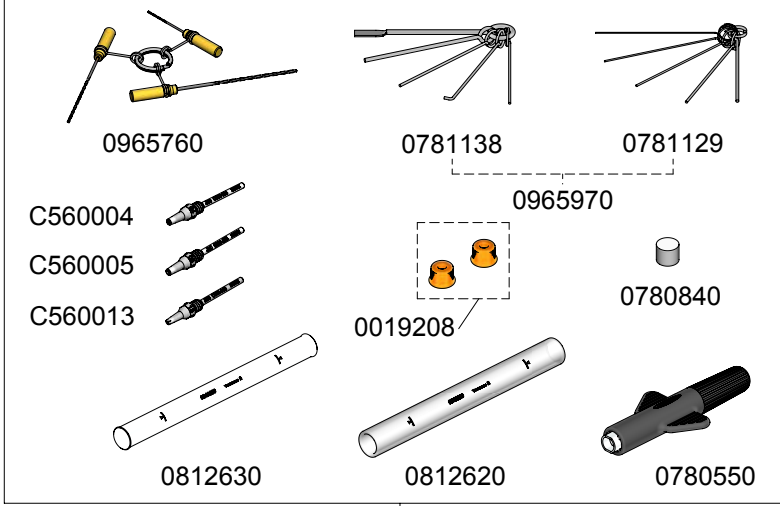

DDVE-1B 120V
DDVE-2B 230V
DDVE-9B 100V

REWORK STATION
 WITH PNEUMATIC PUMP
 FROM SERIE 182888

DDE-1B / DDE-2B / DDE-9B

SPARE PARTS	
DDE-1B / DDE-2B / DDE-9B:	
-REAR CIRCUIT	0018129
-ENCLOSURE	
· TOP	0019028
· BOTTOM	0014567
· FRONT+DISPLAY	0016312
· BACK	0013413
MVE-A:	
-CIRCUIT	0014059
-ENCLOSURE	
· TOP	0014860
· BOTTOM	0014861
· FRONT	0014688
· BACK	0014862
-SOLENOID VALVE	0006813

DDVE-1B 120V FUSE T-4A
DDVE-2B 230V FUSE T-2A
DDVE-9B 100V FUSE T-5A

0965760

0781138

0781129

C560004

C560005

C560013

0965970

0019208

0780840

0812630

0812620

0780550

DR560-A

T245-A

0011283 (x2)