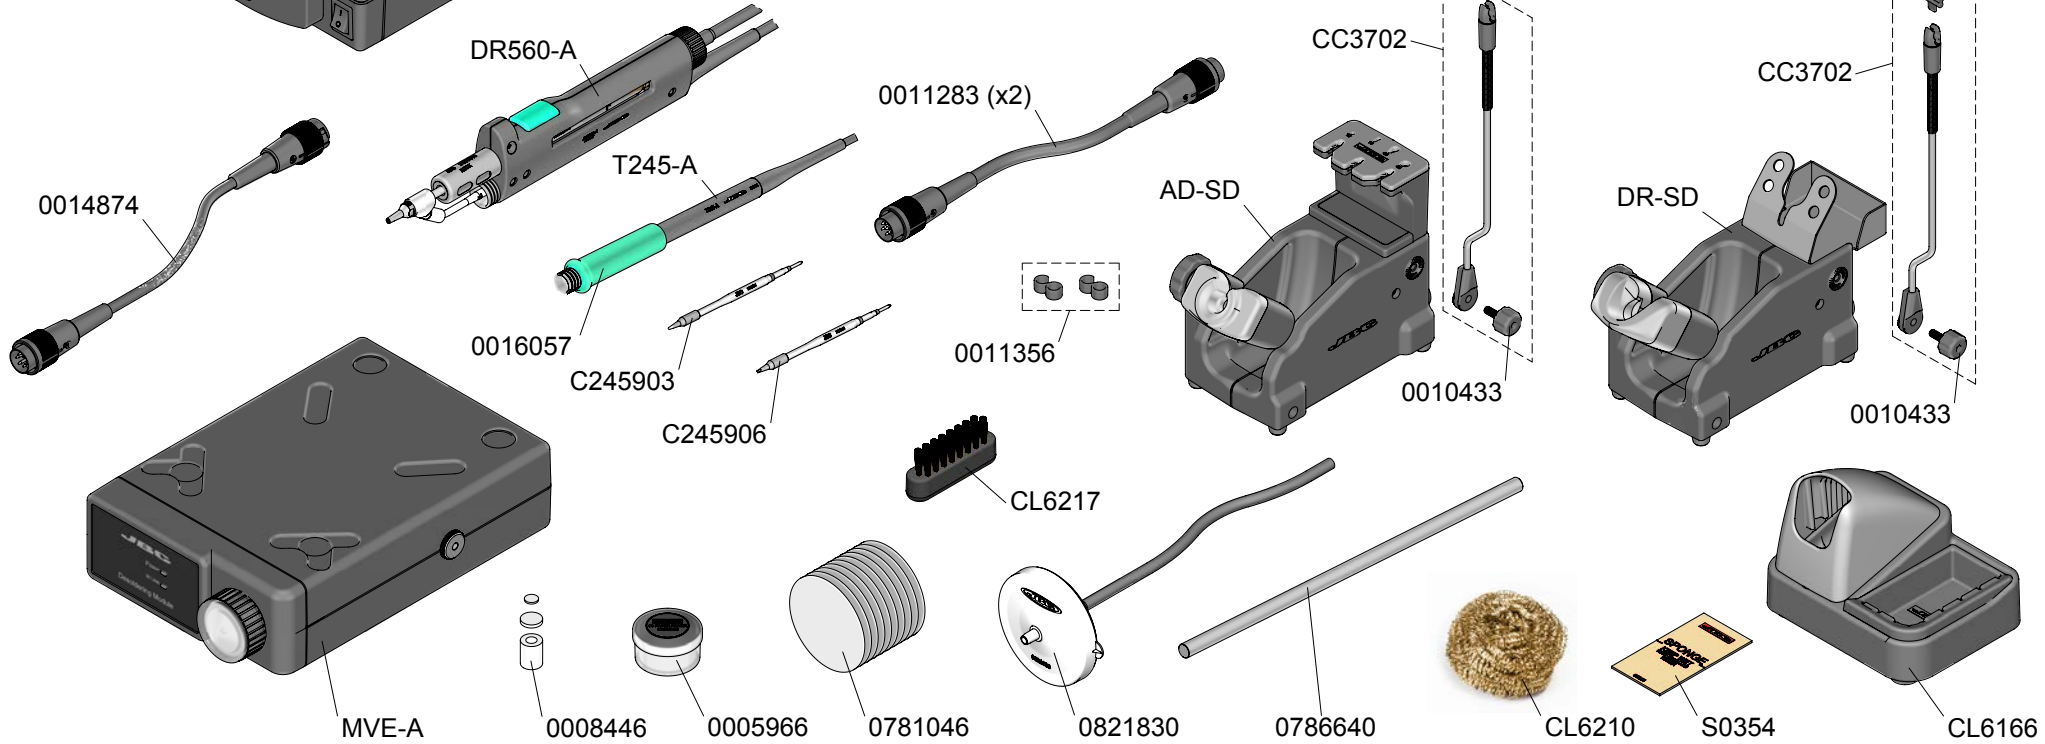

DDVE-1B 120V
DDVE-2B 230V
DDVE-9B 100V

REWORK STATION
 WITH PNEUMATIC PUMP
 FROM SERIE 182888

DDE-1B / DDE-2B / DDE-9B

SPARE PARTS	
DDE-1B / DDE-2B / DDE-9B:	
-REAR CIRCUIT	0018129
-ENCLOSURE	
· TOP	0019028
· BOTTOM	0014567
· FRONT+DISPLAY	0016312
· BACK	0013413
MVE-A:	
-CIRCUIT	0014059
-ENCLOSURE	
· TOP	0014860
· BOTTOM	0014861
· FRONT	0014688
· BACK	0014862
-SOLENOID VALVE	0006813

DDVE-1B 120V FUSE T-4A
DDVE-2B 230V FUSE T-2A
DDVE-9B 100V FUSE T-5A

0965760

0781138

0781129

C560004

C560005

C560013

0965970

0019208

0780840

0812630

0812620

0780550

DR560-A

T245-A

0011283 (x2)